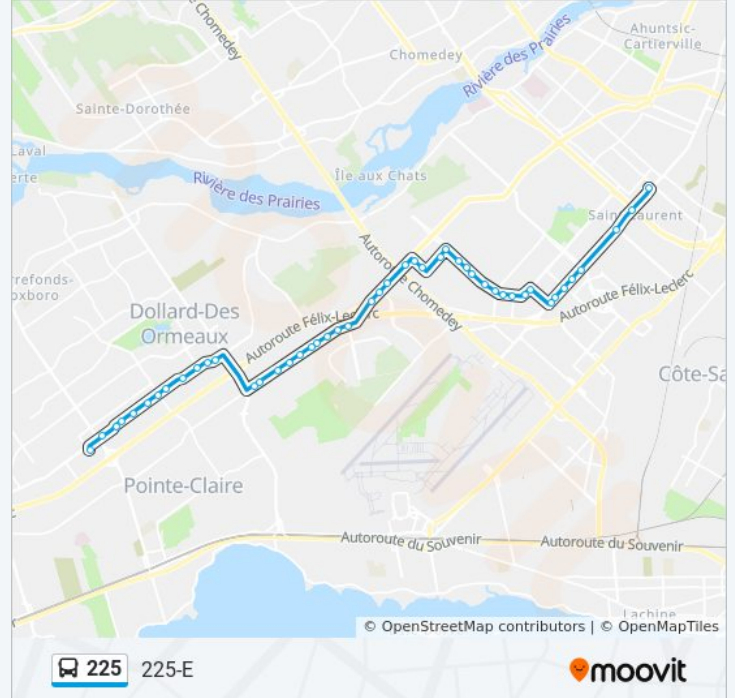

Côte-Vertu / No 3695

Côte-Vertu / Beaulac

Côte-Vertu / No 3200

Côte-Vertu / Cavendish

Côte-Vertu / Alexis-Nihon

Côte-Vertu / Marcel-Laurin

Station Côte-Vertu

**Direction: 225-O**