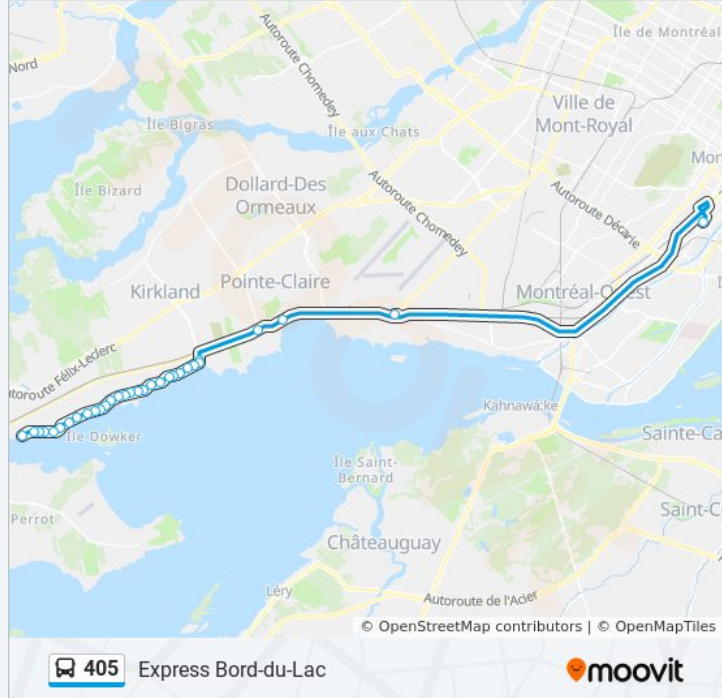

Beaconsfield / Brentwood

Lakeshore / Magnolia

Lakeshore / Willowdale

Lakeshore / Apple Hill

Lakeshore / Normandy

Lakeshore / Sunny Acres

Lakeshore / Morgan

Lakeshore / No 20551

Lakeshore / Churchill

Lakeshore / No 20713

Lakeshore / Saint-Andrew's

Lakeshore / No 20846

Lakeshore / Macdonald

Les horaires et trajets sur une carte de la ligne 405 de bus sont disponibles dans un fichier PDF hors-ligne sur moovitapp.com. Utilisez le [Appli Moovit](#) pour voir les horaires de bus, train ou métro en temps réel, ainsi que les instructions étape par étape pour tous les transports publics à Montréal.

[À propos de Moovit](#) • [Solutions MaaS](#) • [Pays disponibles](#) • [Communauté Moovit](#)

© 2024 Moovit - Tous droits réservés

**Consultez les horaires
d'arrivée en direct**