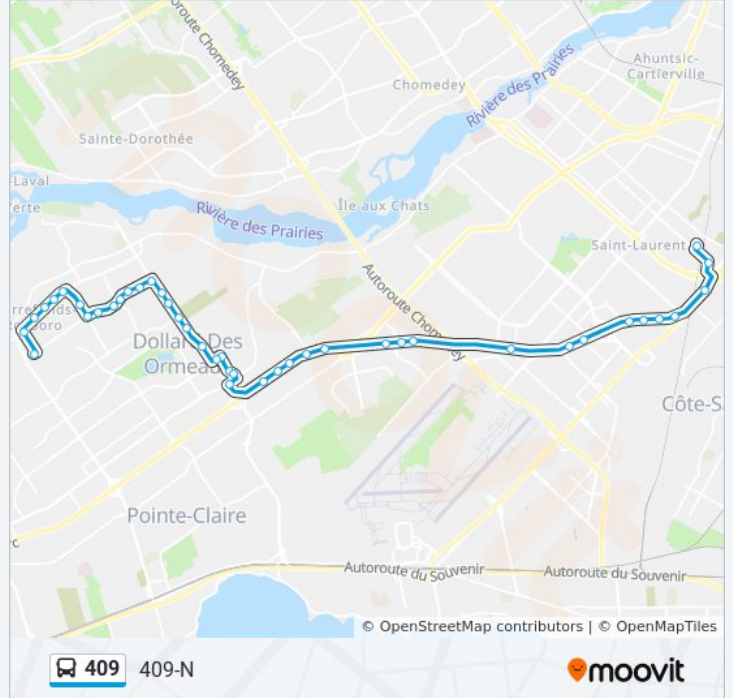

Anselme-Lavigne / No 14103

Direction: 409-S

49 arrêts

[VOIR LES HORAIRES DE LA LIGNE](#)

Anselme-Lavigne / No 14103

Anselme-Lavigne / Saint-Jean

Saint-Jean / Harry-Worth

Saint-Jean / De Pierrefonds