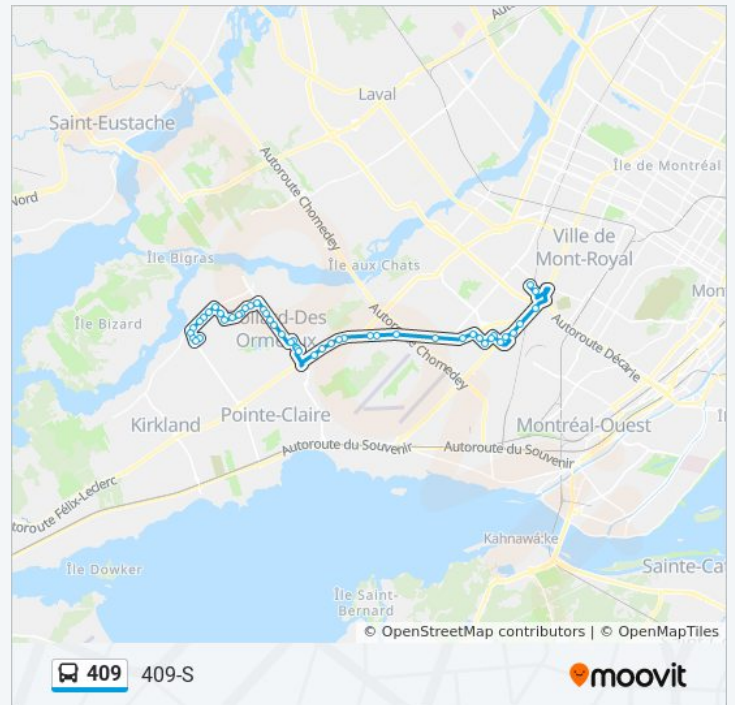

Locke / Griffith

Griffith / Migneron

Direction: 409-S

Arrêts: 49

Durée du Trajet: 52 min

Récapitulatif de la ligne:

Cavendish / Griffith

Cavendish / Côte-De-Liesse