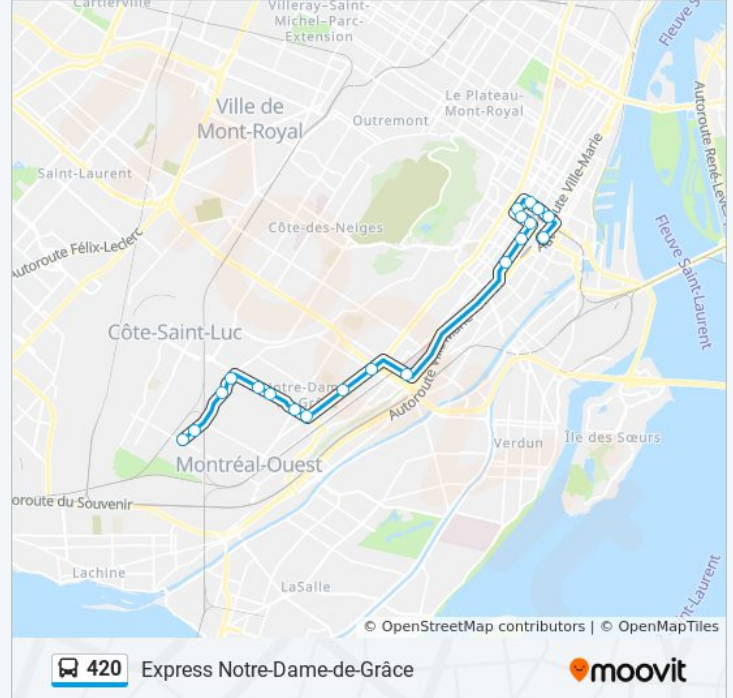

La ligne 420 de bus (Express Notre-Dame-de-Grâce) a 2 itinéraires. Pour les jours de la semaine, les heures de service sont:

(1) 420-E: 06:15 - 12:07(2) 420-O: 11:57 - 19:00

Utilisez l'application Moovit pour trouver la station de la ligne 420 de bus la plus proche et savoir quand la prochaine ligne 420 de bus arrive.

Direction: 420-E

18 arrêts

[VOIR LES HORAIRES DE LA LIGNE](#)

Westminster / Côte-Saint-Luc

Côte-Saint-Luc / Robert-Burns

Côte-Saint-Luc / Rosedale

Côte-Saint-Luc / Cavendish

Cavendish / Fielding

Direction: 420-O

20 arrêts

[VOIR LES HORAIRES DE LA LIGNE](#)

Peel / Saint-Antoine

Robert-Bourassa / De La Gauchetière

Robert-Bourassa / René-Lévesque

Robert-Bourassa / Sainte-Catherine

De Maisonneuve / Mansfield

Informations de la ligne 420 de bus

Direction: 420-O

Arrêts: 20

Durée du Trajet: 39 min

Récapitulatif de la ligne:

Côte-Saint-Luc / Ashdale

Côte-Saint-Luc / Westminster

Les horaires et trajets sur une carte de la ligne 420 de bus sont disponibles dans un fichier PDF hors-ligne sur moovitapp.com. Utilisez le [Appli Moovit](#) pour voir les horaires de bus, train ou métro en temps réel, ainsi que les instructions étape par étape pour tous les transports publics à Montréal.