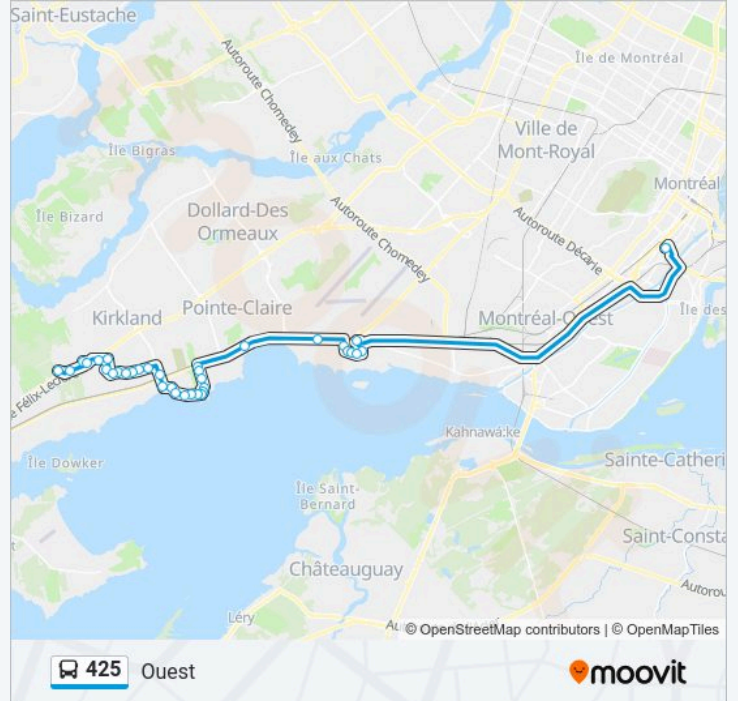

**Direction: Ouest**

35 arrêts

[VOIR LES HORAIRES DE LA LIGNE](#)

Station Lionel-Groulx

Terminus Dorval

Dorval / No 353

Carson / Les Jardins Dorval

Carson / Lepage

Carson / Roy

Fénelon / Dumont

Gare Pine Beach

Gare Pointe-Claire

Cartier / Salisbury

Cartier / De Val-Soleil

Cartier / No 117

Cartier / Lanthier

Saint-Charles / Beaconsfield

Gare Beaconsfield (Saint-Charles / Amherst)

Sherbrooke / Castle

Sherbrooke / Allancroft

Sherbrooke / Forest

Sherbrooke / Westcroft

Sherbrooke / Fleet

Sherbrooke / Robin

Sherbrooke / Montrose

Montrose / Sainte-Marie

Sainte-Marie / Saint-Tropez

Jean-Yves / Transcanadienne

Jean-Yves / Cinéma

Sainte-Marie / Meaney

De L'Anse-À-L'Orme / Timberlea-Trail

Les horaires et trajets sur une carte de la ligne 425 de bus sont disponibles dans un fichier PDF hors-ligne sur [moovitapp.com](https://moovitapp.com). Utilisez le Appli Moovit pour voir les horaires de bus, train ou métro en temps réel, ainsi que les instructions étape par étape pour tous les transports publics à Montréal.