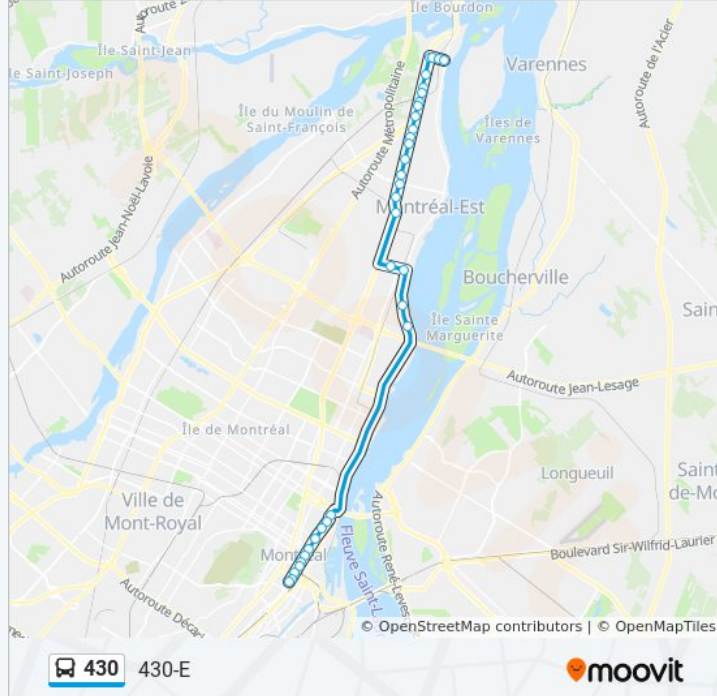

Direction: Est

33 arrêts

[VOIR LES HORAIRES DE LA LIGNE](#)

De La Montagne / René-Lévesque

René-Lévesque / Stanley

René-Lévesque / Mansfield

René-Lévesque / Union

Basilique St-Patrick (R.-Lévesque / St-Alexandre)

Informations de la ligne 430 de bus**Direction:** Est**Arrêts:** 33**Durée du Trajet:** 68 min**Récapitulatif de la ligne:**

Sherbrooke / 36e Avenue

Sherbrooke / 40e Avenue

Sherbrooke / Stationnement Incitatif

Sherbrooke / 53e Avenue

Gare Pointe-Aux-Trembles

Sherbrooke / Réal-Benoit

Sherbrooke / Yves-Thériault

Sherbrooke / Damien-Gauthier

Sherbrooke / 81e Avenue

81e Avenue / Forsyth

81e Avenue / Victoria

81e Avenue / Notre-Dame

Direction: Ouest

34 arrêts

[VOIR LES HORAIRES DE LA LIGNE](#)

81e Avenue / Notre-Dame

81e Avenue / Victoria

81e Avenue / Forsyth

Sherbrooke / Damien-Gauthier