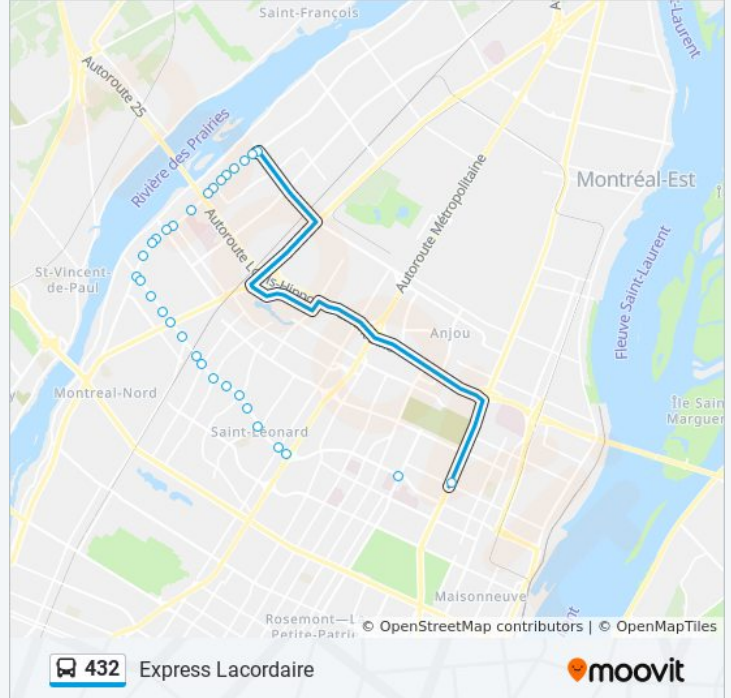

Informations de la ligne 432 de bus

Direction: 432-S

Arrêts: 31

Durée du Trajet: 41 min

Récapitulatif de la ligne:

Lacordaire / Maurice-Duplessis

Lacordaire / Des Iris

Lacordaire / Henri-Bourassa

Lacordaire / De Charleroi

Gare Saint-Léonard-Montréal-Nord

Lacordaire / Des Grandes-Prairies

Lacordaire / Couture

Lacordaire / Honoré-Mercier

Lacordaire / Lavoisier

Lacordaire / Lafourcade

Lacordaire / Robert

Lacordaire / Jarry

Lacordaire / Métropolitain

Lacordaire / Rosemont

Station Cadillac (Sherbrooke / Duquesne)

Les horaires et trajets sur une carte de la ligne 432 de bus sont disponibles dans un fichier PDF hors-ligne sur moovitapp.com. Utilisez le [Appli Moovit](#) pour voir les horaires de bus, train ou métro en temps réel, ainsi que les instructions étape par étape pour tous les transports publics à Montréal.