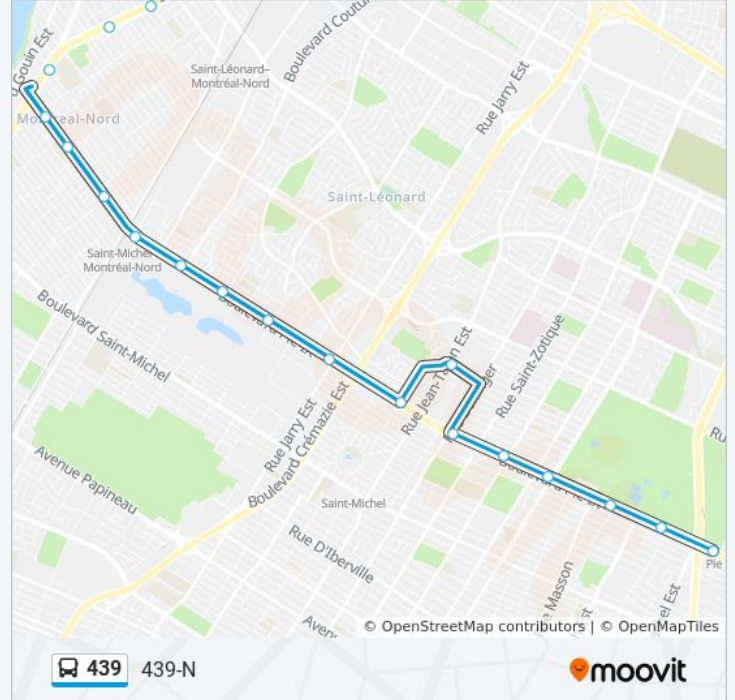

**Direction: 439-N**

35 arrêts

[VOIR LES HORAIRES DE LA LIGNE](#)

Sainte-Catherine / Bourbonnière

Bourbonnière / Adam

Bourbonnière / La Fontaine

Bourbonnière / Ontario

Bourbonnière / De Rouen

Maurice-Duplessis / Albert-Hudon

Maurice-Duplessis / No 7000

Marie-Victorin / No 7000

**Direction: 439-S**

38 arrêts

[VOIR LES HORAIRES DE LA LIGNE](#)

Marie-Victorin / No 7000

Marie-Victorin / Albert-Hudon