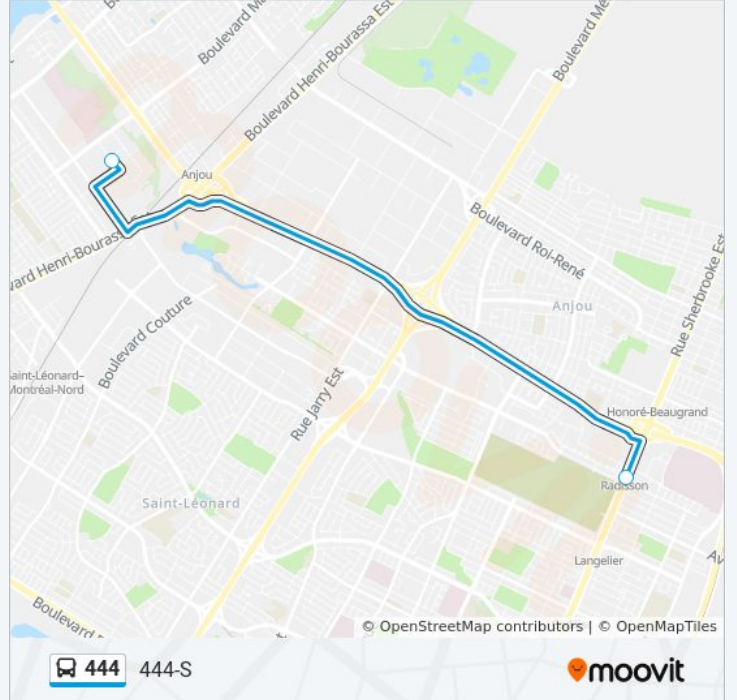

Direction: Nord

2 arrêts

[VOIR LES HORAIRES DE LA LIGNE](#)

Station Radisson (Sherbrooke / Du Trianon)

Cégep Marie-Victorin (Marie-Victorin / No 7000)

Horaires de la ligne 444 de bus

Horaires de l'itinéraire Nord:

Direction: Sud

2 arrêts

[VOIR LES HORAIRES DE LA LIGNE](#)

Cégep Marie-Victorin (Marie-Victorin / No 7000)

Station Radisson (Sherbrooke / Des Groseilliers)

Horaires de la ligne 444 de bus

Horaires de l'itinéraire Sud:

lundi	Pas Opérationnel
mardi	09:50 - 21:40
mercredi	09:50 - 21:40
jeudi	09:50 - 21:40
vendredi	09:50 - 21:40
samedi	Pas Opérationnel
dimanche	Pas Opérationnel

Informations de la ligne 444 de bus

Direction: Sud

Arrêts: 2

Durée du Trajet: 13 min

Récapitulatif de la ligne:

Les horaires et trajets sur une carte de la ligne 444 de bus sont disponibles dans un fichier PDF hors-ligne sur moovitapp.com. Utilisez le [Appli Moovit](#) pour voir les horaires de bus, train ou métro en temps réel, ainsi que les instructions étape par étape pour tous les transports publics à Montréal.