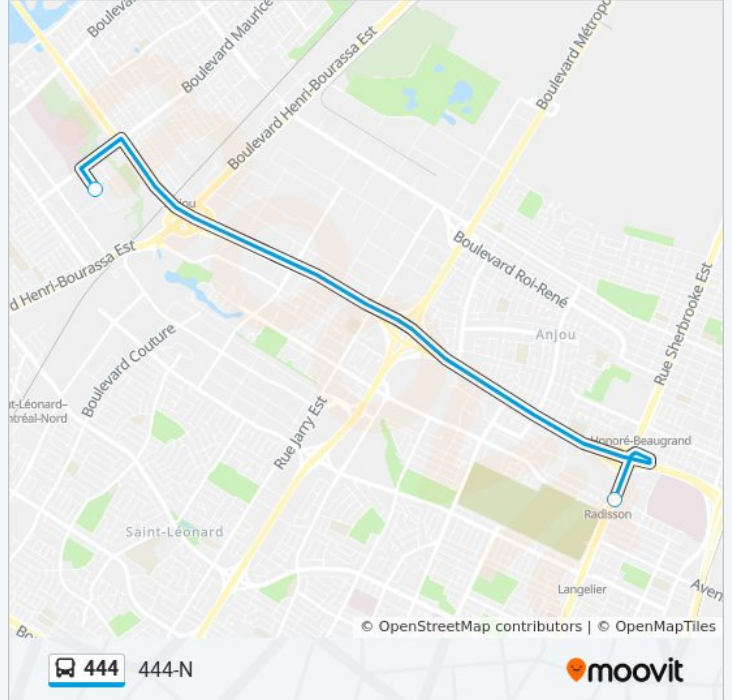

 444

Nord

Téléchargez

La ligne 444 de bus (Nord) a 2 itinéraires. Pour les jours de la semaine, les heures de service sont:

(1) Nord: 07:10 - 19:25(2) Sud: 09:50 - 21:40

Utilisez l'application Moovit pour trouver la station de la ligne 444 de bus la plus proche et savoir quand la prochaine ligne 444 de bus arrive.

Direction: Nord

2 arrêts

[VOIR LES HORAIRES DE LA LIGNE](#)

Station Radisson (Sherbrooke / Du Trianon)

Cégep Marie-Victorin (Marie-Victorin / No 7000)

Horaires de la ligne 444 de bus

Horaires de l'itinéraire Nord:

Direction: Sud

2 arrêts

[VOIR LES HORAIRES DE LA LIGNE](#)

Cégep Marie-Victorin (Marie-Victorin / No 7000)

Station Radisson (Sherbrooke / Des Groseilliers)

Horaires de la ligne 444 de bus

Horaires de l'itinéraire Sud: