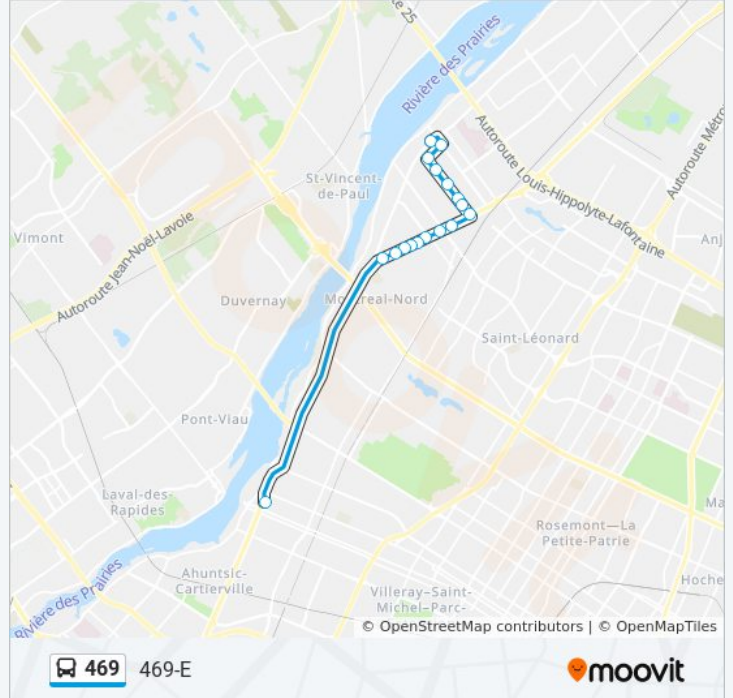

469

Est

Téléchargez

La ligne 469 de bus (Est) a 2 itinéraires. Pour les jours de la semaine, les heures de service sont:

(1) Est: 06:00 - 19:09(2) Ouest: 05:24 - 19:03

Utilisez l'application Moovit pour trouver la station de la ligne 469 de bus la plus proche et savoir quand la prochaine ligne 469 de bus arrive.

**Direction: Est**

17 arrêts

[VOIR LES HORAIRES DE LA LIGNE](#)

Station Henri-Bourassa  
Henri-Bourassa / Bellevois  
Henri-Bourassa / Sainte-Gertrude  
Henri-Bourassa / Racette  
Henri-Bourassa / Alfred  
Henri-Bourassa / Salk  
Henri-Bourassa / Sainte-Colette  
Henri-Bourassa / Lacordaire  
Henri-Bourassa / Désy  
Rolland / Henri-Bourassa  
Rolland / Dijon  
Rolland / Marie-Victorin  
Rolland / Maurice-Duplessis  
Rolland / Arthur-Chevrier  
Rolland / Dagenais  
Dagenais / Langelier  
Léger / Langelier

**Informations de la ligne 469 de bus****Direction:** Est**Arrêts:** 17**Durée du Trajet:** 33 min**Récapitulatif de la ligne:**