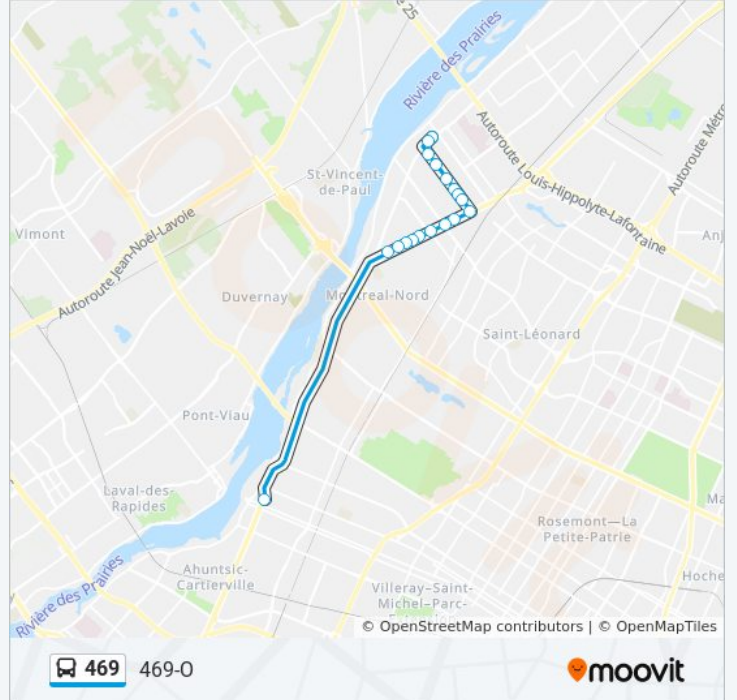

**Direction: Est**

17 arrêts

[VOIR LES HORAIRES DE LA LIGNE](#)

Station Henri-Bourassa  
Henri-Bourassa / Bellevois  
Henri-Bourassa / Sainte-Gertrude  
Henri-Bourassa / Racette  
Henri-Bourassa / Alfred  
Henri-Bourassa / Salk  
Henri-Bourassa / Sainte-Colette  
Henri-Bourassa / Lacordaire  
Henri-Bourassa / Désy  
Rolland / Henri-Bourassa  
Rolland / Dijon  
Rolland / Marie-Victorin  
Rolland / Maurice-Duplessis  
Rolland / Arthur-Chevrier  
Rolland / Dagenais  
Dagenais / Langelier  
Léger / Langelier

**Informations de la ligne 469 de bus****Direction:** Est**Arrêts:** 17**Durée du Trajet:** 33 min**Récapitulatif de la ligne:**

## Horaires de la ligne 469 de bus

Horaires de l'itinéraire Ouest:

lundi	06:04 - 18:31
mardi	05:24 - 19:03
mercredi	05:24 - 19:03
jeudi	05:24 - 19:03
vendredi	05:24 - 19:03
samedi	Pas Opérationnel
dimanche	Pas Opérationnel

## Informations de la ligne 469 de bus

**Direction:** Ouest

**Arrêts:** 18

**Durée du Trajet:** 34 min

**Récapitulatif de la ligne:**

Les horaires et trajets sur une carte de la ligne 469 de bus sont disponibles dans un fichier PDF hors-ligne sur [moovitapp.com](https://moovitapp.com). Utilisez le [Appli Moovit](#) pour voir les horaires de bus, train ou métro en temps réel, ainsi que les instructions étape par étape pour tous les transports publics à Montréal.