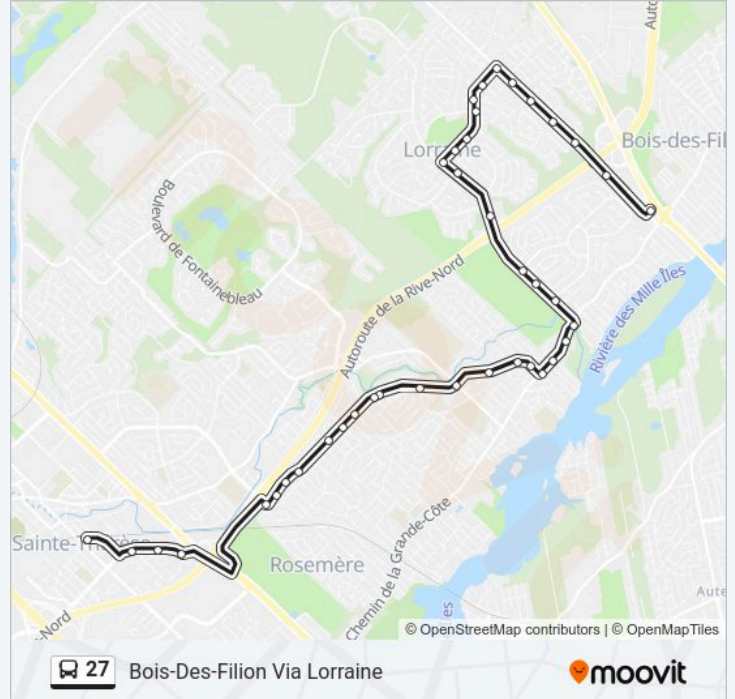

Informations de la ligne 27 de bus**Direction:** Bois-Des-Filion Via Lorraine**Arrêts:** 40**Durée du Trajet:** 26 min**Récapitulatif de la ligne:**

De La Grande-Côte / De Gaulle

De Gaulle / De Chambord

De Gaulle / Devant L'Hôtel De Ville De Lorraine

De Gaulle / De Nancy

De Gaulle / Devant La Place Lorraine

De Gaulle / Du Val-D'Ajol

De Gaulle / De Vignory

De Vignory / Place De Dompierre

De Vignory / De Reims

De Vignory / De Bourbonne

De Vignory / D'Aigremont

De Vignory / Fraser

De Vignory / Montée Gagnon

Montée Gagnon / De Martigny

Montée Gagnon / Devant Le Civique 328

Montée Gagnon / Des Pometiers

Rue Adrien Éthier 237

Montée Gagnon / Du Souvenir

Du Souvenir / Montée Gagnon

Direction: Gare Sainte-Thérèse

42 arrêts

[VOIR LES HORAIRES DE LA LIGNE](#)

Du Souvenir / Montée Gagnon

Montée Gagnon / Du Souvenir

Montée Gagnon 253