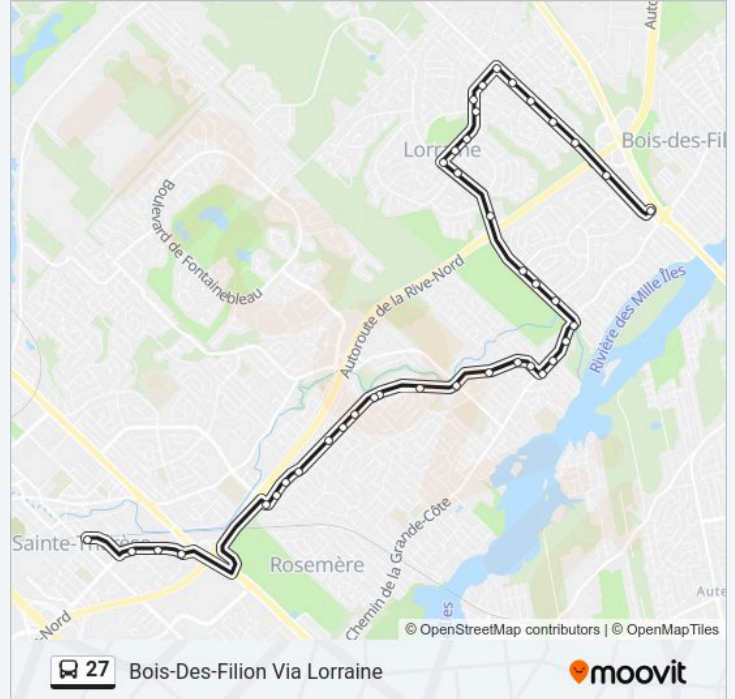

**Informations de la ligne 27 de bus****Direction:** Bois-Des-Filion Via Lorraine**Arrêts:** 40**Durée du Trajet:** 26 min**Récapitulatif de la ligne:**

De La Grande-Côte / De Gaulle

De Gaulle / De Chambord

De Gaulle / Devant L'Hôtel De Ville De Lorraine

De Gaulle / De Nancy

De Gaulle / Devant La Place Lorraine

De Gaulle / Du Val-D'Ajol

De Gaulle / De Vignory

De Vignory / Place De Dompierre

De Vignory / De Reims

De Vignory / De Bourbonne

De Vignory / D'Aigremont

De Vignory / Fraser

De Vignory / Montée Gagnon

Montée Gagnon / De Martigny

Montée Gagnon / Devant Le Civique 328

Montée Gagnon / Des Pometiers

Rue Adrien Éthier 237

Montée Gagnon / Du Souvenir

Du Souvenir / Montée Gagnon