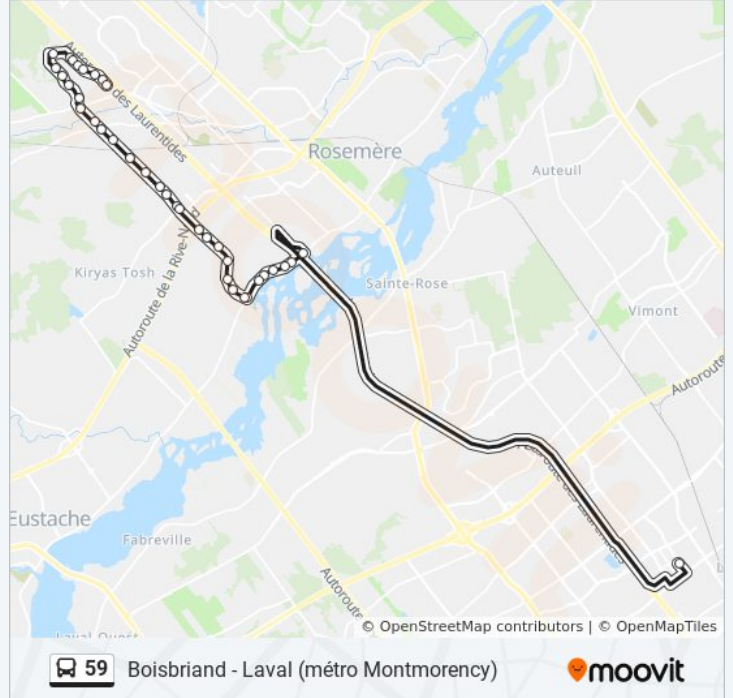

Terminus Montmorency Quai 10
Voie D'Accès Curé-Boivin / De La Grande-Côte
De La Grande-Côte / De L'Île-Morris
De La Grande-Côte / Carignan
De La Grande-Côte / De Châteauneuf
De La Grande-Côte / Constant
De La Grande-Côte / Adrien-Chartrand
De La Grande-Côte / De La Grande-Allée
De La Grande-Allée / Champlain
De La Grande-Allée / De Champfleury
De La Grande-Allée / Cartier
De La Grande-Allée / Adrien-Chartrand
De La Grande-Allée / De Châteauneuf
De La Grande-Allée / Carpentier
De La Grande-Allée / Alexandre-Le-Grand
De La Grande-Allée / De La Rivière-Cachée
De La Grande-Allée / Des Grandes-Tourelles
De La Grande-Allée / Des Francs-Bourgeois
De La Grande-Allée / Montcalm
De La Grande-Allée / Des Grandes-Tourelles
De La Grande-Allée / Lavoisier

Informations de la ligne 59 de bus

Direction: Boisbriand / Mirabel

Arrêts: 37

Durée du Trajet: 43 min

Récapitulatif de la ligne:

De La Grande-Allée / La Fayette Est
 De La Grande-Allée / De La Côte Sud
 De La Grande-Allée / Ambroise-Lafortune
 De La Grande-Allée / De La Côte Nord
 Du Grand-Prix / De Silverstone
 Du Grand-Prix / De Nevers
 Du Grand-Prix / Indianapolis
 Du Biathlon / Du Grand-Prix
 Du Plein-Air / Du Rallye
 Du Plein-Air / Du Biathlon
 Du Plein-Air / De L'Escrime
 Du Plein-Air / De La Luge
 Du Plein-Air / Des Sports
 Du Plein-Air / Du Cyclisme
 Du Plein-Air / Place De L'Aviron
 Du Plein-Air / Place Du Canoë

Direction: Métro Montmorency

34 arrêts

[VOIR LES HORAIRES DE LA LIGNE](#)

Du Plein-Air / Place Du Canoë
 Du Plein-Air / Place De L'Aviron
 Du Plein-Air / Du Cyclisme
 Du Plein-Air / Des Sports
 Du Plein-Air / De La Luge
 Du Plein-Air / De L'Escrime
 Du Plein-Air / Du Biathlon
 Du Plein-Air / Du Rallye
 Du Grand-Prix / Du Biathlon
 Du Grand-Prix / Du Mans
 Du Grand-Prix / De Nevers
 Du Grand-Prix / De Silverstone
 De La Grande-Allée / De La Côte Nord