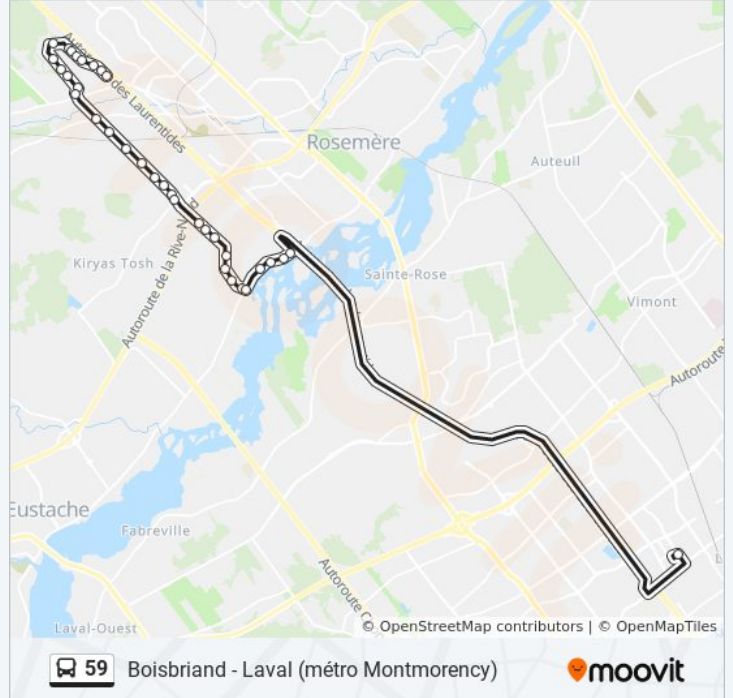

Utilisez l'application Moovit pour trouver la station de la ligne 59 de bus la plus proche et savoir quand la prochaine ligne 59 de bus arrive.

Direction: Boisbriand / Mirabel

37 arrêts

[VOIR LES HORAIRES DE LA LIGNE](#)

Terminus Montmorency Quai 10
Voie D'Accès Curé-Boivin / De La Grande-Côte
De La Grande-Côte / De L'Île-Morris
De La Grande-Côte / Carignan
De La Grande-Côte / De Châteauneuf
De La Grande-Côte / Constant
De La Grande-Côte / Adrien-Chartrand
De La Grande-Côte / De La Grande-Allée
De La Grande-Allée / Champlain
De La Grande-Allée / De Champfleury
De La Grande-Allée / Cartier
De La Grande-Allée / Adrien-Chartrand
De La Grande-Allée / De Châteauneuf
De La Grande-Allée / Carpentier
De La Grande-Allée / Alexandre-Le-Grand
De La Grande-Allée / De La Rivière-Cachée
De La Grande-Allée / Des Grandes-Tourelles
De La Grande-Allée / Des Francs-Bourgeois
De La Grande-Allée / Montcalm
De La Grande-Allée / Des Grandes-Tourelles
De La Grande-Allée / Lavoisier

De La Grande-Allée / Alexis-Carel

De La Grande-Allée / De Châteauneuf

De La Grande-Allée / Devant L'Aréna De Boisbriand

De La Grande-Allée / Cartier

De La Grande-Allée / De Champfleury

De La Grande-Allée / Champlain

De La Grande-Côte / De La Grande-Allée

De La Grande-Côte / De L'Île-De-Mai

De La Grande-Côte / De Châteauneuf

De La Grande-Côte / Carignan

De La Grande-Côte / De L'Île-Morris

Terminus Montmorency Quai 10

Les horaires et trajets sur une carte de la ligne 59 de bus sont disponibles dans un fichier PDF hors-ligne sur moovitapp.com. Utilisez le [Appli Moovit](#) pour voir les horaires de bus, train ou métro en temps réel, ainsi que les instructions étape par étape pour tous les transports publics à Montréal.