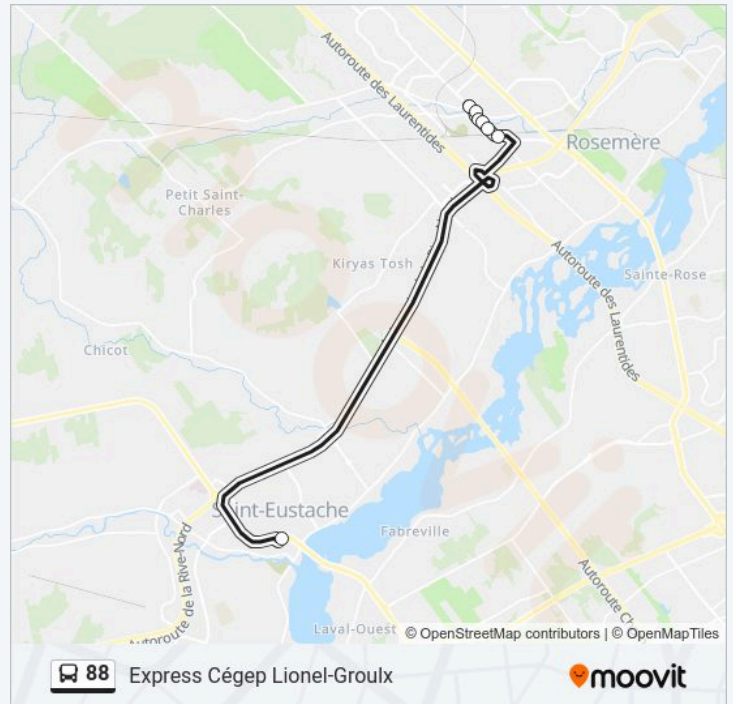

### Direction: Express Cégep Lionel-Groulx

7 arrêts

[VOIR LES HORAIRES DE LA LIGNE](#)

Terminus Saint-Eustache Quai 2

Gare Sainte-Thérèse Quai 12

Turgeon / Dubois

Turgeon / Forget

Turgeon / Roux

### Horaires de la ligne 88 de bus

Horaires de l'itinéraire Express Cégep Lionel-Groulx:

lundi	06:47-17:44
mardi	06:47-17:44
mercredi	06:47-17:44
jeudi	06:47-17:44
vendredi	06:47-17:44
samedi	Pas Opérationnel
dimanche	Pas Opérationnel

## Informations de la ligne 88 de bus

**Direction:** Express Cégep Lionel-Groulx

**Arrêts:** 7

**Durée du Trajet:** 25 min

**Récapitulatif de la ligne:**

Les horaires et trajets sur une carte de la ligne 88 de bus sont disponibles dans un fichier PDF hors-ligne sur [moovitapp.com](https://moovitapp.com). Utilisez le Appli Moovit pour voir les horaires de bus, train ou métro en temps réel, ainsi que les instructions étape par étape pour tous les transports publics à Montreal.