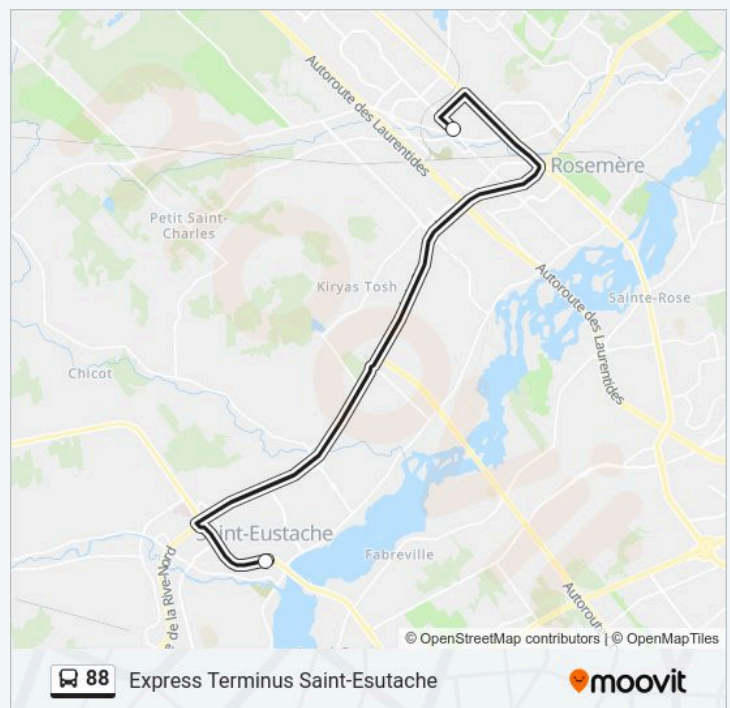

### Informations de la ligne 88 de bus

**Direction:** Express Terminus Saint-Esutache

**Arrêts:** 2

**Durée du Trajet:** 23 min

**Récapitulatif de la ligne:**