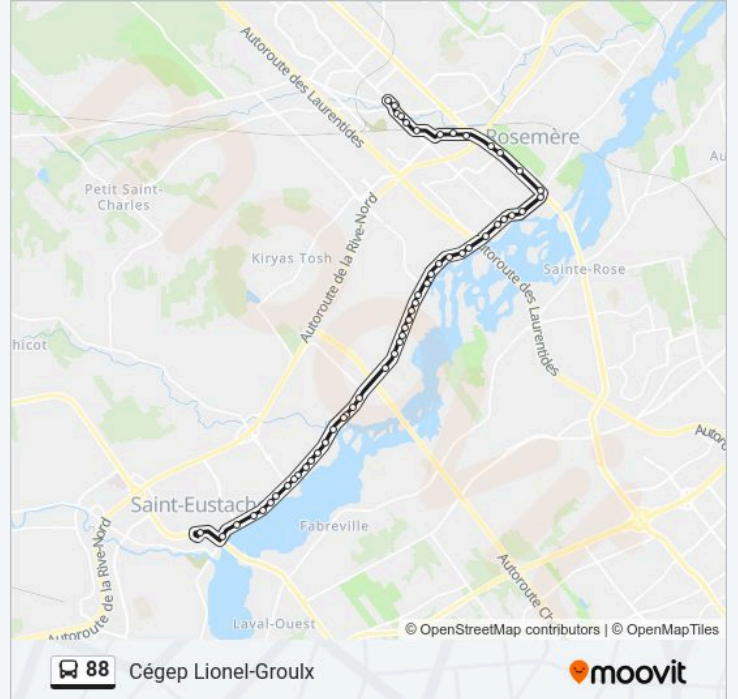

De La Grande-Côte / De L'Île-Morris

De La Grande-Côte / Carré Dubois

De La Grande-Côte / 3e Avenue

De La Grande-Côte / Montée Sanche

De La Grande-Côte / Willowtree

De La Grande-Côte / Ducharme

De La Grande-Côte / Labelle

Labelle / De La Grande-Côte

Labelle / Bourbonnière

Labelle / Bouthillier

Labelle / Face À La Place Rosemère

Desjardins Est / Vaudry (1)

Desjardins Est / Saint-Jacques Est

Desjardins Est / Vaudry (2)

Gare Sainte-Thérèse Quai 12

Turgeon / Dubois

Turgeon / Forget

Turgeon / Roux

Saint-Louis / Du Chanoine-Lionel-Groulx

**Direction: Terminus Saint-Eustache**

56 arrêts

[VOIR LES HORAIRES DE LA LIGNE](#)

Collège Lionel-Groulx

Du Curé-Labelle / Tanguay

Labelle / Devant La Place Rosemère

Labelle / Devant Les Galeries Des Mille-Îles

Labelle / Du Parc

Labelle / Devant Le Jean Coutu

De La Grande-Côte / Labelle

De La Grande-Côte / Westgate