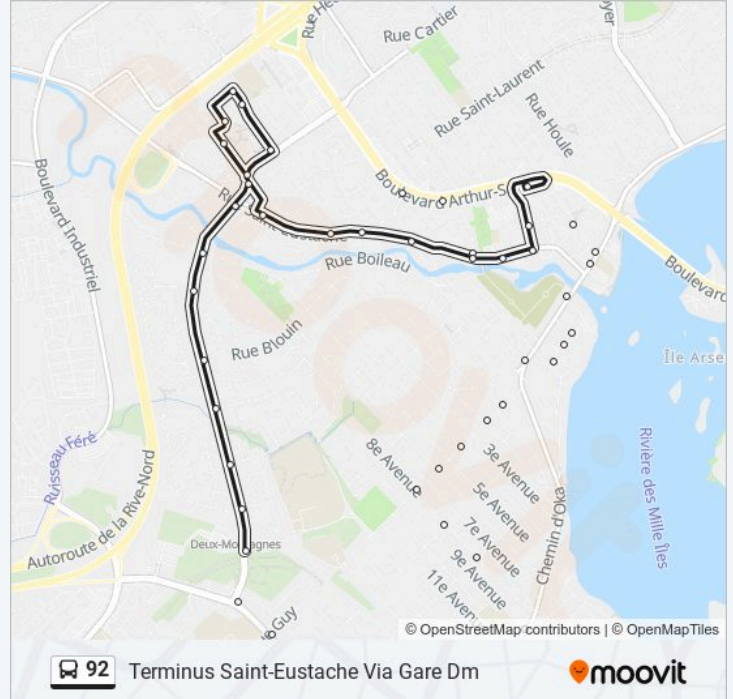

Guy / 6e Avenue

Guy / 8e Avenue

8e Avenue / Gagnon

8e Avenue / Henri-Dunant

D'Oka / 9e Avenue

D'Oka / 11e Avenue

D'Oka / 14e Avenue

D'Oka / 16e Avenue

20e Avenue / Henri-Dunant

20e Avenue / Montclair

20e Avenue / Guy

20e Avenue / Deux-Montagnes

Deux-Montagnes / Face À La Station Deux-Montagnes

Deux-Montagnes / Antonin-Campeau

Deux-Montagnes / Baudouin

Deux-Montagnes / Gagnier

Beauséjour / Perry

Beauséjour / Pie-Xii

Pie-Xii / Marcel

Saint-Eustache / Des Cèdres

Saint-Eustache / Picard

Saint-Eustache / Des Sources

Saint-Eustache / Féré

Féré / Arthur-Sauvé

Arthur-Sauvé / Hémond

Du Moulin / Saint-Eustache

Saint-Eustache / Dorion

Dorion / Saint-Nicolas

Terminus Saint-Eustache Quai 5

Les horaires et trajets sur une carte de la ligne 92 de bus sont disponibles dans un fichier PDF hors-ligne sur moovitapp.com. Utilisez le Appli Moovit pour voir les horaires de bus, train ou métro en temps réel, ainsi que les instructions étape par étape pour tous les transports publics à Montréal.