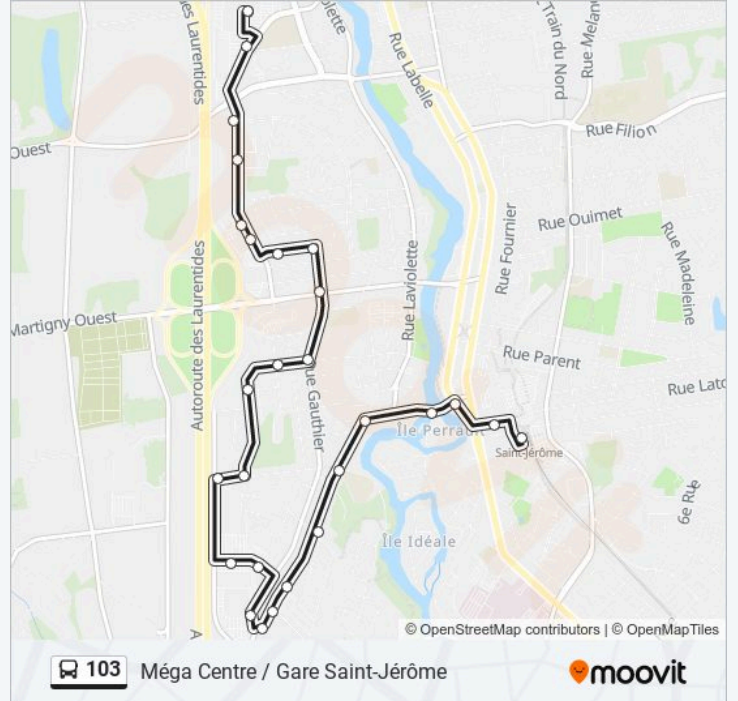

Arrêts: 27

Durée du Trajet: 19 min

Récapitulatif de la ligne:

Brière / Blanchard

Brière / Juteau

Brière / Danis

Brière / Duvernay

Brière / Saint-Joseph

Saint-Joseph / Saint-Faustin

Saint-Joseph / Labelle

Latour / De Villemure

Gare Saint-Jérôme Quai H

Les horaires et trajets sur une carte de la ligne 103 de bus sont disponibles dans un fichier PDF hors-ligne sur moovitapp.com. Utilisez le Appli Moovit pour voir les horaires de bus, train ou métro en temps réel, ainsi que les instructions étape par étape pour tous les transports publics à Montréal.