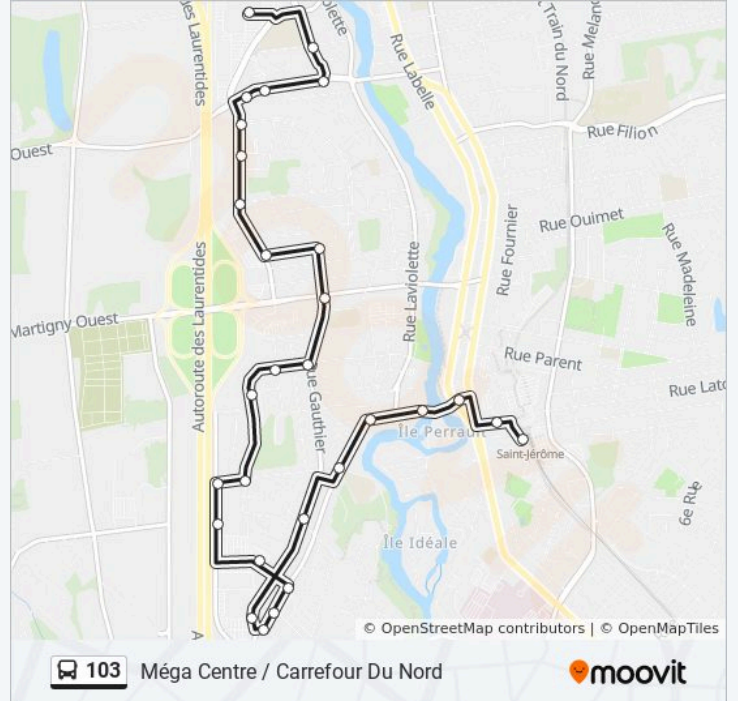

Informations de la ligne 103 de bus

Direction: Méga Centre / Carrefour Du Nord

Arrêts: 29

Durée du Trajet: 23 min

Récapitulatif de la ligne:

Paré / Monseigneur-Dubois

Monseigneur-Dubois / De Saint-Pierre

Monseigneur-Dubois / Genest

Monseigneur-Dubois / Bourassa

Lajeunesse Ouest / Devant Le Civique 185

Lajeunesse Ouest / Place Raymond

Lajeunesse Ouest / Grignon

Grignon / Lauzon

Carrefour Du Nord

Direction: Méga Centre / Gare Saint-Jérôme

De Sainte-Marcelle / Jean-Baptiste-Rolland Ouest

Juteau / Devant Le Rona

Juteau / Face Au Rona

Gauthier / Devant Le Costco

Brière / Blondin

Horaires de la ligne 103 de bus

Horaires de l'itinéraire Méga Centre / Gare Saint-Jérôme:

Arrêts: 27

Durée du Trajet: 19 min

Récapitulatif de la ligne:

Brière / Blanchard

Brière / Juteau

Brière / Danis

Brière / Duvernay

Brière / Saint-Joseph