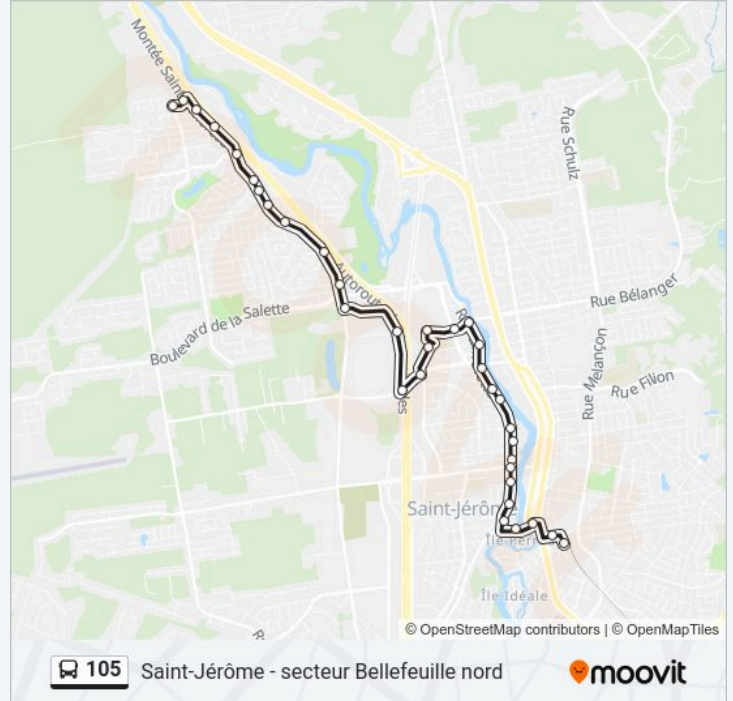

Lajeunesse Ouest / De L'Industrie

De L'Industrie / Baron

Price / Devant Le Iga

Montée Sainte-Thérèse / Desjardins

Montée Sainte-Thérèse / Ducharme

Montée Sainte-Thérèse / Royale

Montée Sainte-Thérèse / De La Concorde

Montée Sainte-Thérèse / De La Promenade

Montée Sainte-Thérèse / De L'Étang

Montée Sainte-Thérèse / Jérobelle

Montée Sainte-Thérèse / Richer

Montée Sainte-Thérèse / Pierrette

Des Quatre-Saisons / Trudeau

Des Quatre-Saisons / Maisonneuve

Direction: Gare Saint-Jérôme

48 arrêts

[VOIR LES HORAIRES DE LA LIGNE](#)

Montée Sainte-Thérèse / Desjardins

Montée Sainte-Thérèse / Ducharme

Montée Sainte-Thérèse / Royale

Montée Sainte-Thérèse / De La Concorde

Informations de la ligne 105 de bus

Direction: Gare Saint-Jérôme

Arrêts: 48

Durée du Trajet: 24 min

Récapitulatif de la ligne:

Maisonneuve / Du Marécage

Maisonneuve / De La Concorde

Maisonneuve / Beausite