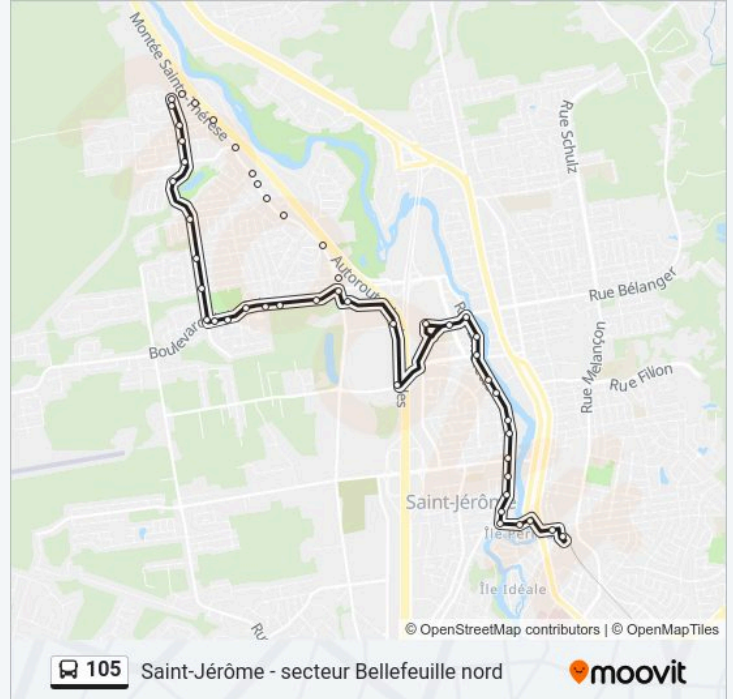

Informations de la ligne 105 de bus

Direction: Gare Saint-Jérôme

Arrêts: 48

Durée du Trajet: 24 min

Récapitulatif de la ligne:

Maisonneuve / Du Marécage

Maisonneuve / De La Concorde

Maisonneuve / Beausite

Laviolette / Castonguay

Laviolette / Saint-Louis

Laviolette / Saint-Joseph

Saint-Joseph / Saint-Faustin

Saint-Joseph / Labelle

Latour / De Villemure

Les horaires et trajets sur une carte de la ligne 105 de bus sont disponibles dans un fichier PDF hors-ligne sur moovitapp.com. Utilisez le Appli Moovit pour voir les horaires de bus, train ou métro en temps réel, ainsi que les instructions étape par étape pour tous les transports publics à Montreal.