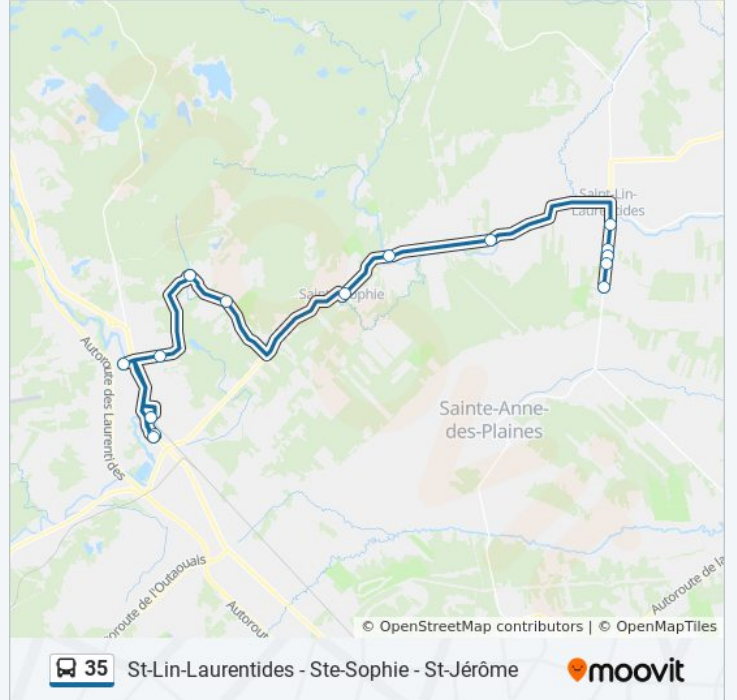

Les horaires et trajets sur une carte de la ligne 35 de bus sont disponibles dans un fichier PDF hors-ligne sur moovitapp.com. Utilisez le [Appli Moovit](#) pour voir les horaires de bus, train ou métro en temps réel, ainsi que les instructions étape par étape pour tous les transports publics à Montréal.

[À propos de Moovit](#) • [Solutions MaaS](#) • [Pays disponibles](#) • [Communauté Moovit](#)

© 2024 Moovit - Tous droits réservés

Consultez les horaires d'arrivée en direct