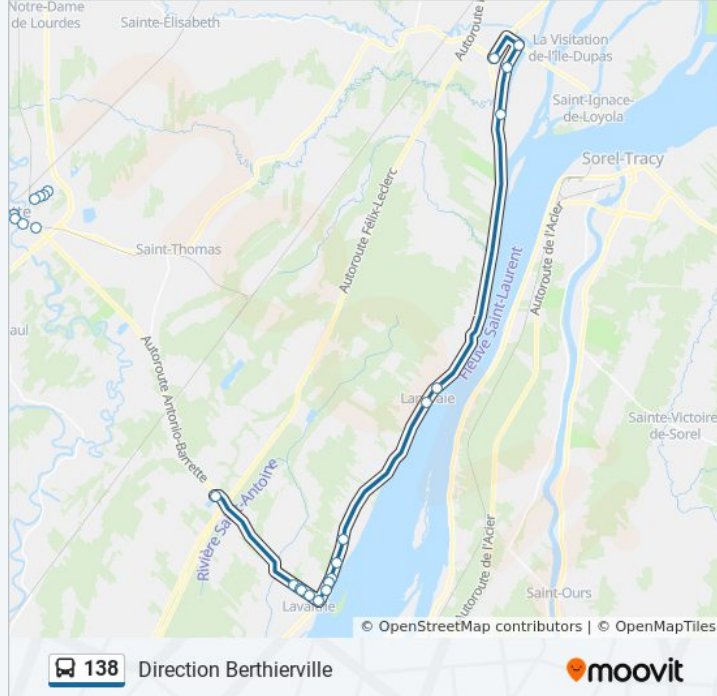

**Informations de la ligne 138 de bus****Direction:** Direction Berthierville**Arrêts:** 27**Durée du Trajet:** 43 min**Récapitulatif de la ligne:**

Route 138 / Rue Du Paul

Rue Notre-Dame / Face À L'Église St-Joseph

Route 138 / Rue St-Paul

Route 138 / Face Au 825

Rue Montcalm / Rue Gilles-Villeneuve

Rue Montcalm / Rue De Bienville

Rue Notre-Dame / Dépanneur Formule 1

### Direction: Direction Joliette

32 arrêts

[VOIR LES HORAIRES DE LA LIGNE](#)

Rue Notre-Dame / Dépanneur Formule 1

Rue Montcalm / Rue De Bienville

Rue De Frontenac / Rue Jacques Cartier

Rue De Frontenac / Place Du Marché

### Direction: Direction Lavaltrie

22 arrêts

[VOIR LES HORAIRES DE LA LIGNE](#)

Rue Notre-Dame / Dépanneur Formule 1

Rue Montcalm / Rue De Bienville

Rue De Frontenac / Rue Jacques Cartier

Rue De Frontenac / Place Du Marché