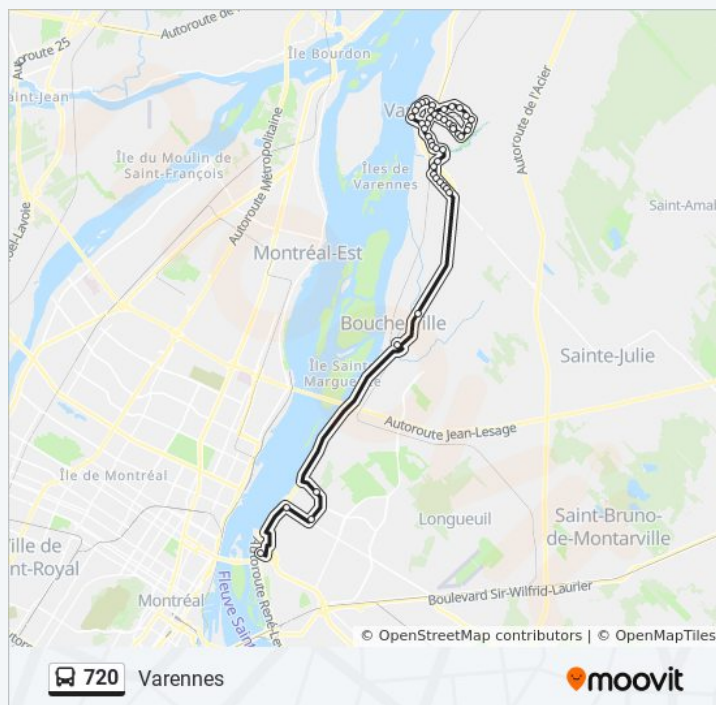

Quévillon / Dalpé

Quévillon / Amos

Quévillon / Le Brodeur

Informations de la ligne 720 de bus

Direction: Varennes

Arrêts: 46

Durée du Trajet: 41 min

Récapitulatif de la ligne:

Quévillon / René-Gaultier

Quévillon / Frontenac

Michel-Messier / Face Au Parc Ki-Ri

Michel-Messier / Sainte-Anne

Sainte-Anne / Jobin

Sainte-Anne / Rioux

Sainte-Anne / Langlois

Sainte-Anne / D'Youville