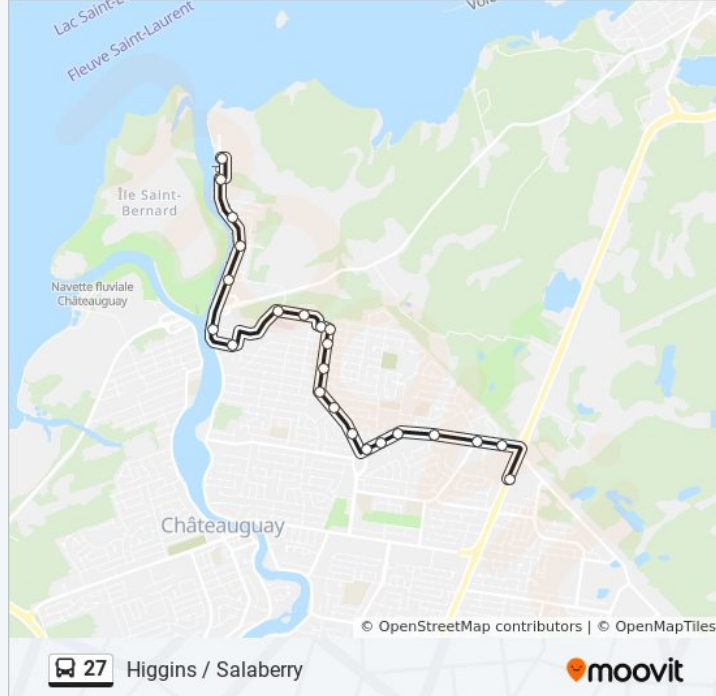

### Informations de la ligne 27 de bus

**Direction:** Higgins / Salaberry

**Arrêts:** 23

**Durée du Trajet:** 18 min

**Récapitulatif de la ligne:**

Salaberry Nord / Létourneau

Higgins / Salaberry Nord

**Direction: Saint-Francis**

25 arrêts

[VOIR LES HORAIRES DE LA LIGNE](#)

Higgins / Salaberry Nord

Salaberry Nord / Létourneau

Salaberry Nord / Dubuc

Salaberry Nord / Beauregard

Salaberry Nord / Jack

Salaberry Nord / Dupont Ouest