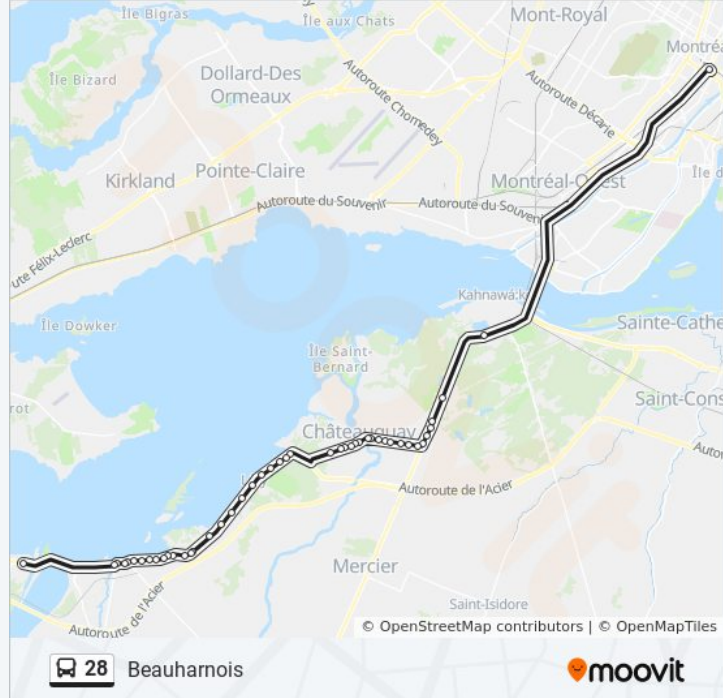

Saint-Laurent / De La Kilgour

Saint-Laurent / De La Beauce

Saint-Laurent / Sainte-Catherine

Saint-Laurent / Richardson

Saint-Laurent / Saint-Louis

De Melocheville / Échangeur De Melocheville

### Direction: Châteauguay

21 arrêts

[VOIR LES HORAIRES DE LA LIGNE](#)

Terminus Centre-Ville Porte 14

Route 132 / Face À Akwesasne Sports

Route 132 / Face À Khanata

Boul. St-Jean Baptiste / Boul. St-Francis