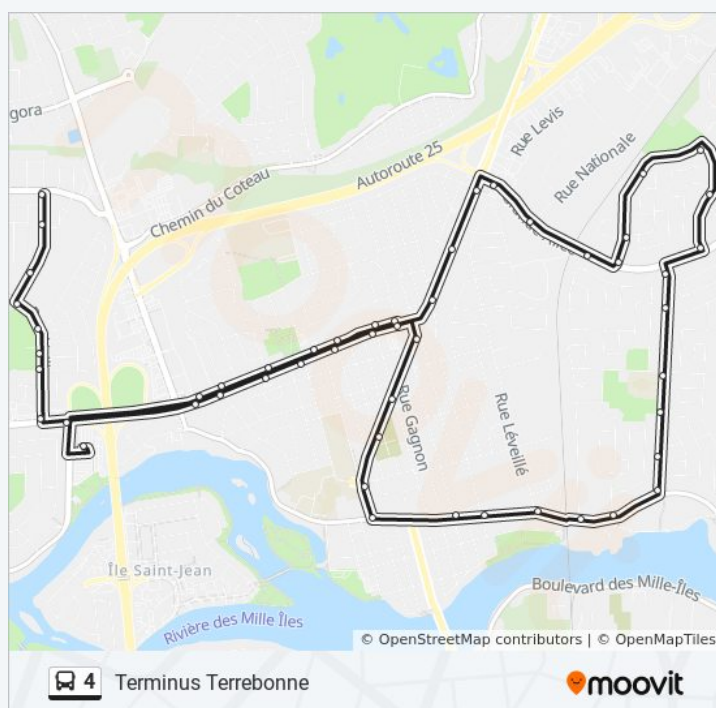

lundi	05:39 - 19:14
mardi	05:39 - 19:14
mercredi	05:39 - 19:14
jeudi	05:39 - 19:14
vendredi	Pas Opérationnel
samedi	Pas Opérationnel
dimanche	Pas Opérationnel

Informations de la ligne 4 de bus

Direction: Terminus Terrebonne

Arrêts: 52

Durée du Trajet: 32 min

Récapitulatif de la ligne:

Ludovic-Laurier / Nardozza

Ludovic-Laurier / Saint-Charles

Saint-Charles / De La Loire

Saint-Charles / Hervieux

Saint-Louis / Léveillé