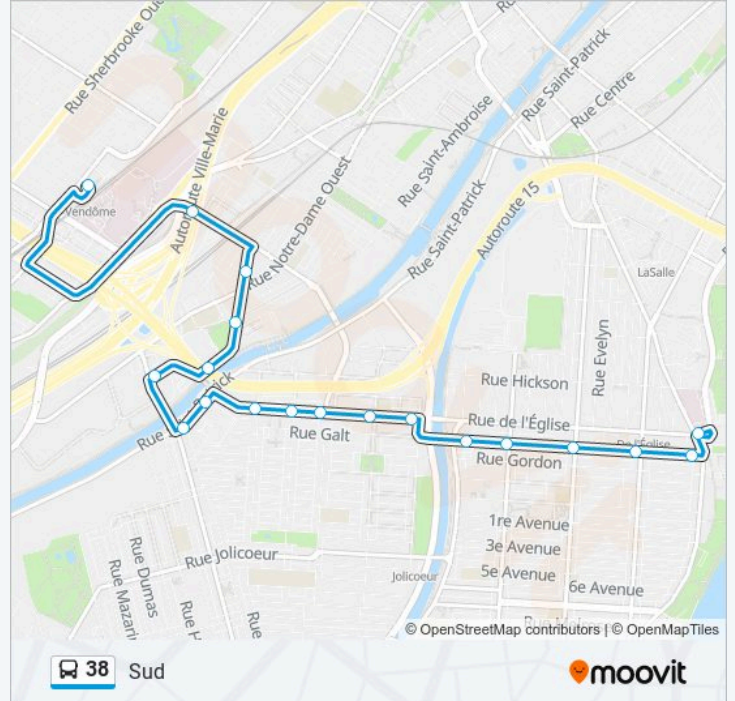

Direction: Nord

22 arrêts

[VOIR LES HORAIRES DE LA LIGNE](#)

De L'Église / Lasalle

Station De L'Église

De L'Église / Gertrude

De L'Église / De Verdun

De L'Église / Bannantyne

Informations de la ligne 38 de bus**Direction:** Nord**Arrêts:** 22**Durée du Trajet:** 23 min**Récapitulatif de la ligne:**

Station Vendôme

Direction: Sud

19 arrêts

[VOIR LES HORAIRES DE LA LIGNE](#)

Station Vendôme

Galt / Lasalle

Horaires de la ligne 38 de bus

Horaires de l'itinéraire Sud:

lundi	00:00 - 23:30
mardi	00:00 - 23:30
mercredi	00:00 - 23:30
jeudi	00:00 - 23:30
vendredi	00:00 - 23:30
samedi	00:00 - 23:30
dimanche	00:00 - 23:30

Informations de la ligne 38 de bus

Direction: Sud

Arrêts: 19

Durée du Trajet: 26 min

Récapitulatif de la ligne:

Les horaires et trajets sur une carte de la ligne 38 de bus sont disponibles dans un fichier PDF hors-ligne sur moovitapp.com. Utilisez le Appli Moovit pour voir les horaires de bus, train ou métro en temps réel, ainsi que les instructions étape par étape pour tous les transports publics à Montréal.