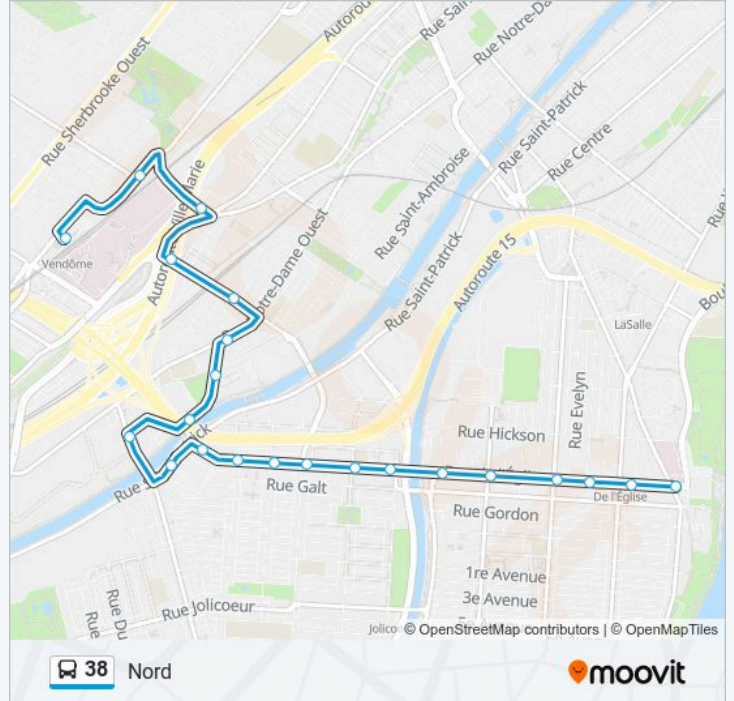

Direction: Nord

22 arrêts

[VOIR LES HORAIRES DE LA LIGNE](#)

De L'Église / Lasalle

Station De L'Église

De L'Église / Gertrude

De L'Église / De Verdun

De L'Église / Bannantyne

Sainte-Catherine / Victoria

Horaires de la ligne 38 de bus

Horaires de l'itinéraire Nord:

lundi	00:00 - 23:30
mardi	00:00 - 23:30
mercredi	00:00 - 23:30
jeudi	00:00 - 23:30
vendredi	00:00 - 23:30
samedi	00:00 - 23:30
dimanche	00:00 - 23:30

Informations de la ligne 38 de bus**Direction:** Nord**Arrêts:** 22**Durée du Trajet:** 23 min**Récapitulatif de la ligne:**

Station Vendôme

Direction: Sud

19 arrêts

[VOIR LES HORAIRES DE LA LIGNE](#)

Station Vendôme