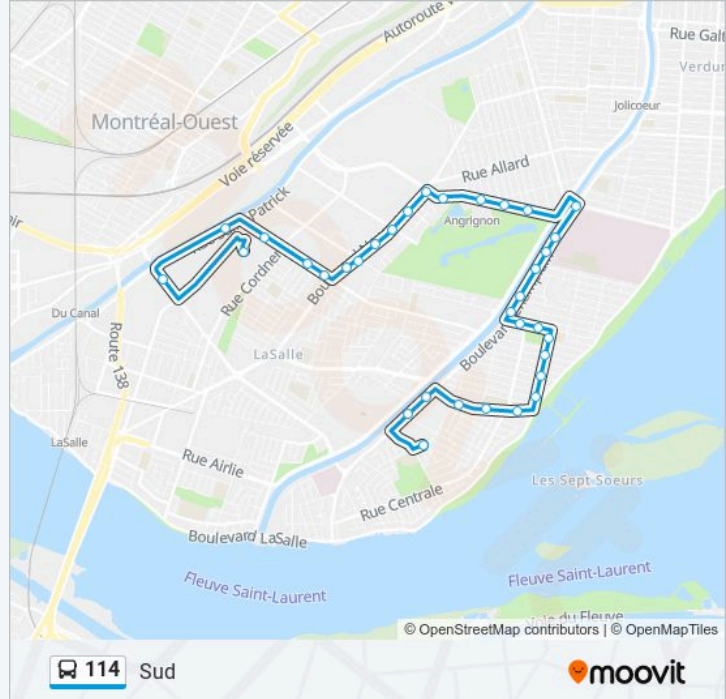

Champlain / No 7100

Champlain / Crawford

Champlain / Fayolle

Champlain / Centrale

Lacharité / Centrale

Lacharité / Bannon

Édouard / Alepin

Édouard / 2e Avenue

Édouard / 5e Avenue

Édouard / 8e Avenue

Bishop-Power / No 220

Bishop-Power / No 506

Bishop-Power / George

Champlain / Bishop-Power

Champlain / Gagné

George / Albert-Couture

Les horaires et trajets sur une carte de la ligne 114 de bus sont disponibles dans un fichier PDF hors-ligne sur moovitapp.com. Utilisez le Appli Moovit pour voir les horaires de bus, train ou métro en temps réel, ainsi que les instructions étape par étape pour tous les transports publics à Montréal.

© 2024 Moovit - Tous droits réservés