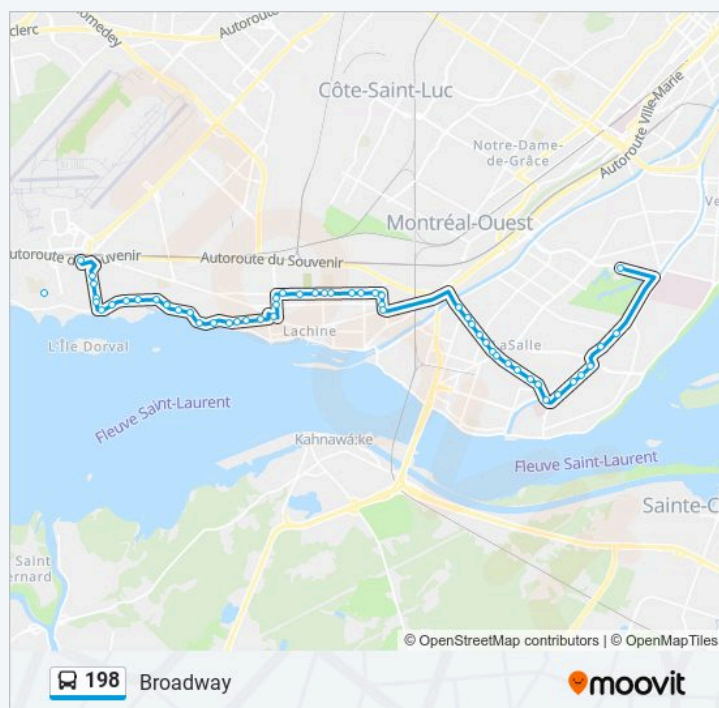

Dollard / Trudeau

Dollard / Hull

Dollard / Elmslie

Dollard / Saint-Patrick

Victoria / 1re Avenue

1re Avenue / Saint-Antoine

1re Avenue / Provost

Provost / 3e Avenue

Provost / 7e Avenue

Provost / 10e Avenue

Provost / 16e Avenue

Provost / Esther-Blondin

**Horaires de la ligne 198 de bus**

Horaires de l'itinéraire Ouest:

lundi	00:18 - 23:49
mardi	00:20 - 23:49
mercredi	00:20 - 23:49
jeudi	00:20 - 23:49
vendredi	00:20 - 23:49
samedi	00:20 - 23:48
dimanche	00:18 - 23:48

**Informations de la ligne 198 de bus**

**Direction:** Ouest

**Arrêts:** 53

**Durée du Trajet:** 61 min

**Récapitulatif de la ligne:**

Provost / 20e Avenue

Provost / 25e Avenue

Provost / 31e Avenue