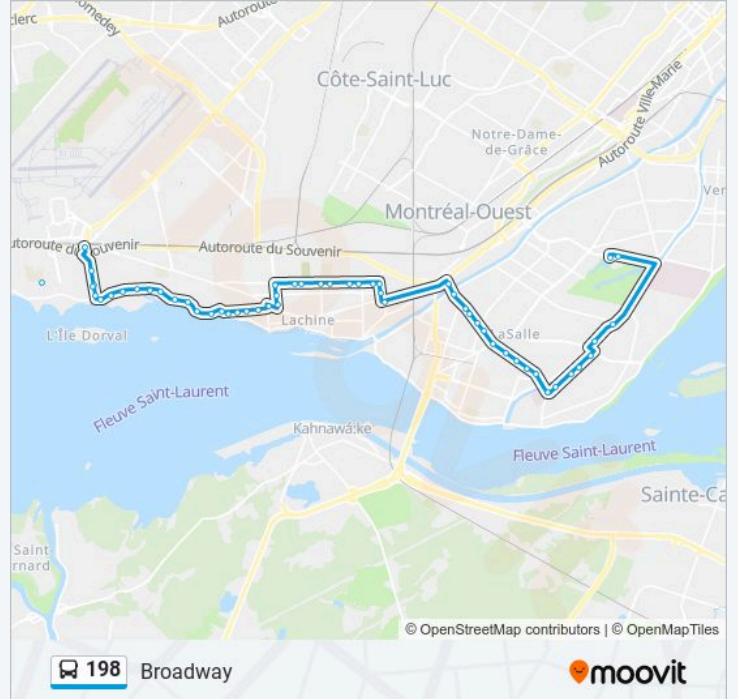

**Informations de la ligne 198 de bus****Direction:** Est**Arrêts:** 55**Durée du Trajet:** 62 min**Récapitulatif de la ligne:**

Victoria / 33e Avenue

32e Avenue / Remembrance

32e Avenue / Saint-Antoine

32e Avenue / Provost

1re Avenue / Saint-Antoine

William-Macdonald / George-V

Saint-Pierre / Notre-Dame

Dollard / No 850

Dollard / Elmslie

Dollard / Hull

Dollard / Trudeau

Dollard / Bédard

Dollard / Newman

Dollard / Réjane

Dollard / Chartrand

Dollard / Jean-Brillon

Dollard / Salley

Dollard / Champlain (Hôpital De Lasalle)

Champlain / 35e Avenue

Champlain / Raymond

Champlain / Gagné

Champlain / Bishop-Power

Bourdeau / No 7675

Bourdeau / Lapierre

Des Trinitaires / Lamont

Station Angrignon

**Direction: Ouest**

53 arrêts