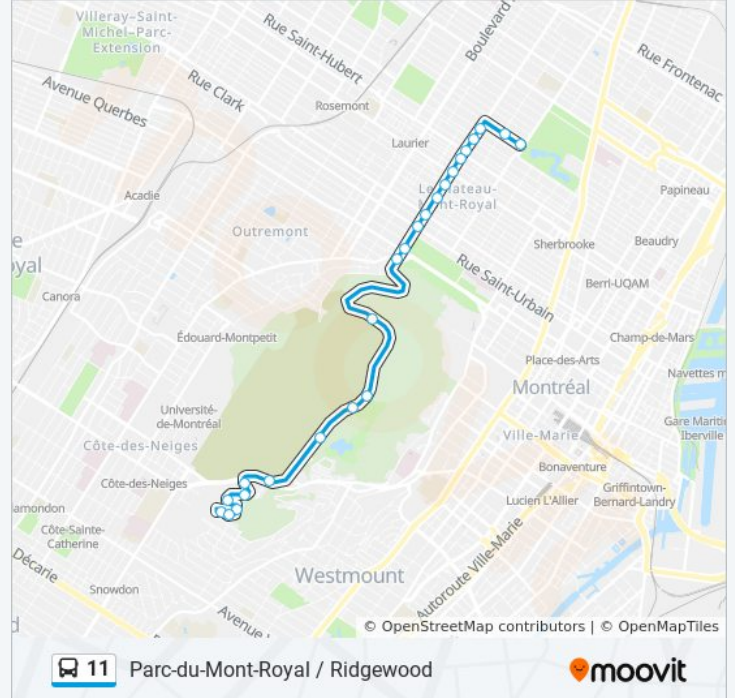

Côte-Des-Neiges / Forest Hill

Ridgewood / Côte-Des-Neiges

Ridgewood / No 3360

Ridgewood / No 3440

Ridgewood / No 3550

Ridgewood / No 3600

Ridgewood / No 3635

Les horaires et trajets sur une carte de la ligne 11 de bus sont disponibles dans un fichier PDF hors-ligne sur moovitapp.com. Utilisez le [Appli Moovit](#) pour voir les horaires de bus, train ou métro en temps réel, ainsi que les instructions étape par étape pour tous les transports publics à Montréal.

[À propos de Moovit](#) • [Solutions MaaS](#) • [Pays disponibles](#) • [Communauté Moovit](#)

© 2024 Moovit - Tous droits réservés

**Consultez les horaires
d'arrivée en direct**