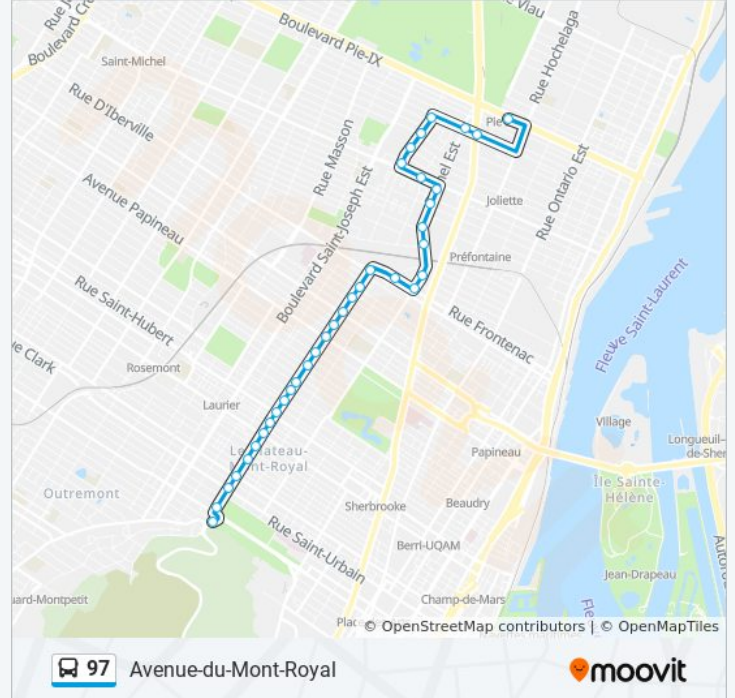

97

Avenue-du-Mont-Royal

Téléchargez

La ligne 97 de bus (Avenue-du-Mont-Royal) a 2 itinéraires. Pour les jours de la semaine, les heures de service sont:
(1) 97-E: 00:24 - 23:55(2) 97-O: 00:14 - 23:44

Utilisez l'application Moovit pour trouver la station de la ligne 97 de bus la plus proche et savoir quand la prochaine ligne 97 de bus arrive.

Informations de la ligne 97 de bus

Direction: 97-E

Arrêts: 35

Durée du Trajet: 40 min

Récapitulatif de la ligne:

Rachel / Frontenac

Rachel / Montgomery

Rachel / Molson

Du Mont-Royal / Saint-Hubert

Station Mont-Royal (Du Mont-Royal / Berri)

Du Mont-Royal / Saint-Denis

Du Mont-Royal / Henri-Julien

Du Mont-Royal / De Bullion

Du Mont-Royal / Saint-Laurent

Du Mont-Royal / Saint-Urbain

Du Mont-Royal / Jeanne-Mance

Parc Du Mont-Royal

Les horaires et trajets sur une carte de la ligne 97 de bus sont disponibles dans un fichier PDF hors-ligne sur moovitapp.com. Utilisez le [Appli Moovit](#) pour voir les horaires de bus, train ou métro en temps réel, ainsi que les instructions étape par étape pour tous les transports publics à Montréal.