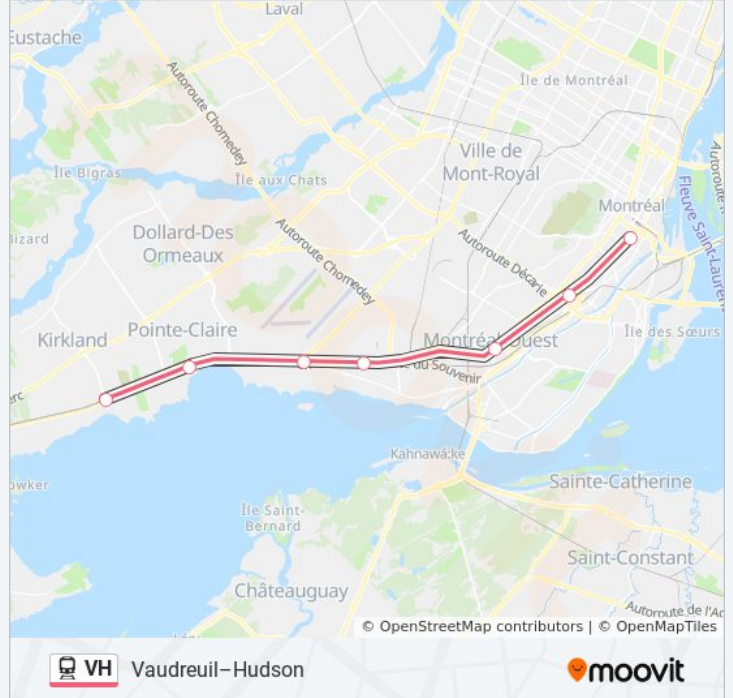

11 - Vaudreuil/Hudson

Téléchargez

La ligne VH de train (11 - Vaudreuil/Hudson) a 4 itinéraires. Pour les jours de la semaine, les heures de service sont: (1) Beaconsfield: 07:50(2) Lucien-L'Allier: 05:45 - 19:55(3) Vaudreuil: 07:05 - 21:15(4) Vaudreuil/Hudson: 16:40 - 18:05 Utilisez l'application Moovit pour trouver la station de la ligne VH de train la plus proche et savoir quand la prochaine ligne VH de train arrive.

Direction: Beaconsfield

7 arrêts

[VOIR LES HORAIRES DE LA LIGNE](#)

Gare Lucien-L'Allier

Gare Vendôme

Gare Montréal-Ouest

Gare Lachine

Gare Dorval

Gare Pointe-Claire

Gare Beaconsfield

Horaires de la ligne VH de train

Horaires de l'itinéraire Beaconsfield:

lundi	07:50
mardi	07:50
mercredi	07:50
jeudi	07:50
vendredi	Pas Opérationnel
samedi	Pas Opérationnel
dimanche	Pas Opérationnel

Informations de la ligne VH de train**Direction:** Beaconsfield**Arrêts:** 7**Durée du Trajet:** 32 min**Récapitulatif de la ligne:**

Direction: Lucien-L'Allier

18 arrêts

[VOIR LES HORAIRES DE LA LIGNE](#)