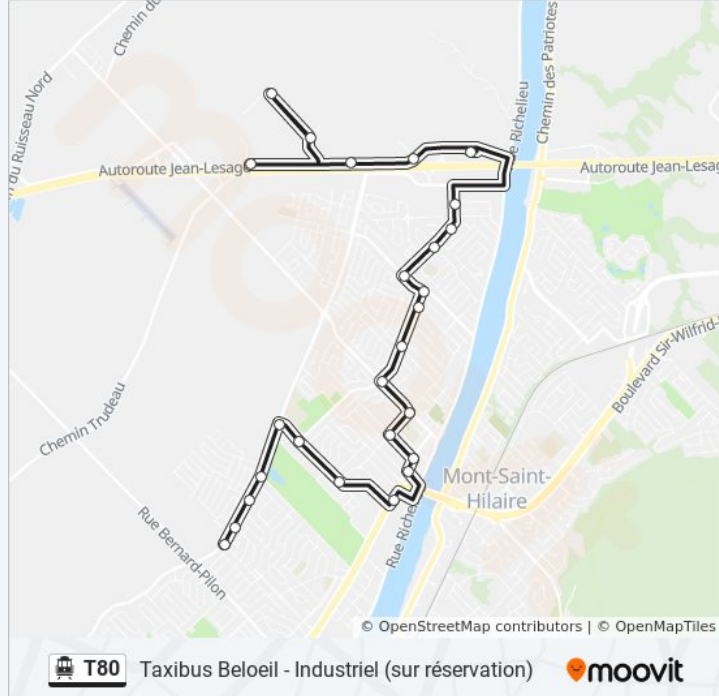

Direction: Beloeil

26 arrêts

[VOIR LES HORAIRES DE LA LIGNE](#)

De L'Industrie / Devant Le #1633
Louis-Marchand / Joseph-Parent
Louis-Marchand / Pierre-Louis-Le Tourneux
Stationnement Incitatif Beloeil - Quai Taxi
De L'Industrie / Devant Le #1085
De L'Industrie / Des Forges
André-Labadie / Leclerc
André-Labadie / Carmen-Bienvenu
André-Labadie / Gagnon
André-Labadie / Larose
Larose / Vinet
Vinet / Riviera
Vinet / Bourgeois
Vinet / Saint-Jean-Baptiste
Saint-Jean-Baptiste / Dupré
Dupré / Bernard
Bernard / Laurier
Laurier / Jeannotte
Laurier / Brunelle
Lechasseur / Dupré
Lechasseur / Radisson

Dupré / Saint-Jean-Baptiste

Saint-Jean-Baptiste / Vinet

Vinet / Bourgeois

Vinet / Riviera

Larose / Vinet

Larose / André-Labadie

André-Labadie / Gagnon

Horaires de la ligne T80 de shuttle

Direction: De L'Industrie

Arrêts: 26

Durée du Trajet: 21 min

Récapitulatif de la ligne:

André-Labadie / Carmen-Bienvenu

André-Labadie / Leclerc

Stationnement Incitatif Beloeil - Quai Taxi

De L'Industrie / Des Forges

De L'Industrie / Devant Le #1085

Louis-Marchand / Joseph-Parent

Louis-Marchand / Pierre-Louis-Le Tourneux

De L'Industrie / Devant Le #1633

Les horaires et trajets sur une carte de la ligne T80 de shuttle sont disponibles dans un fichier PDF hors-ligne sur moovitapp.com. Utilisez le [Appli Moovit](#) pour voir les horaires de bus, train ou métro en temps réel, ainsi que les instructions étape par étape pour tous les transports publics à Montréal.