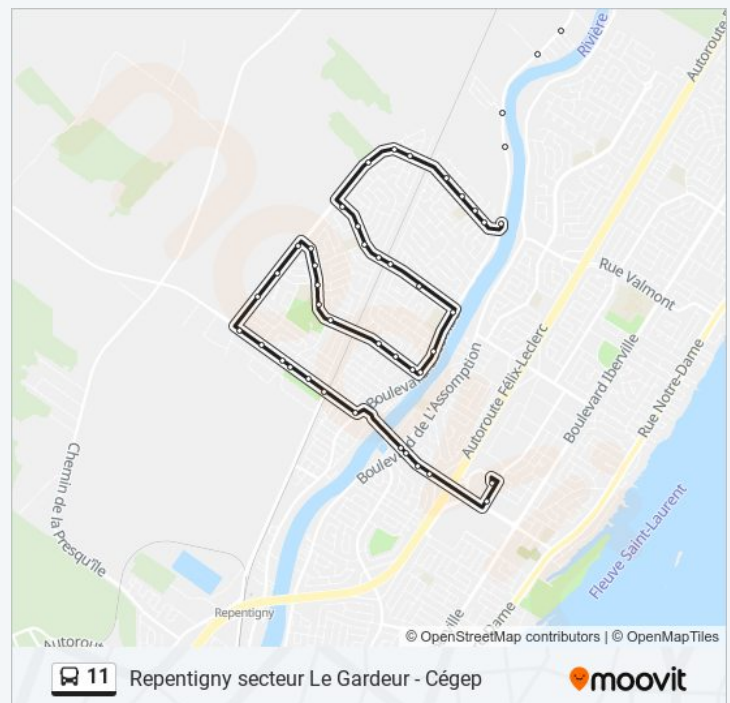

Point Du Jour N / Pierre-Lesueur

Point Du Jour N / Face Au Civique 98

De L'Ange-Gardien Nord / Du Golf

De L'Ange-Gardien / Barret

De L'Ange-Gardien / Meilleur

Dorval / Archambault (Cégep)

Direction: Le Gardeur

Rang Du Bas-De-L'Assomption Nord / Jobin

Rang Du Bas-De-L'Assomption Nord / Thouin

Rg Bas-L'Assomption Nord / Face Au Civique #1980

Lacombe / Le Bourg-Neuf

Le Bourg-Neuf / Lafortune

Le Bourg-Neuf / Jean-Duceppe

De La Paix / Arthur-Foucher

Horaires de la ligne 11 de bus

Horaires de l'itinéraire Le Gardeur:

lundi	05:06 - 22:58
mardi	05:06 - 22:58
mercredi	05:06 - 22:58
jeudi	05:06 - 22:58
vendredi	05:06 - 22:58
samedi	08:09 - 22:09
dimanche	08:09 - 22:09

Informations de la ligne 11 de bus

Direction: Le Gardeur

Arrêts: 55

Durée du Trajet: 33 min

Récapitulatif de la ligne:

De La Paix / Beauchamp
De La Paix / Stanley
Lacombe / De La Paix
Lacombe / Hervieux
Lacombe / J.-A.-Paré
J.-A.-Paré / Fortier
J.-A.-Paré / Urbain
J.-A.-Paré / Beauchamp
J.-A.-Paré / Laverdière
J.-A.-Paré / Devant Le Civique #226
J.-A.-Paré / Bourgeois
J.-A.-Paré / Colbert
J.-A.-Paré / Désaunier
Le Bourg-Neuf / J.-A.-Paré
Le Bourg-Neuf / Bourgeois
Le Bourg-Neuf / Bertrand
Saint-Paul / Le Bourg-Neuf
Saint-Paul / Borduas
Saint-Paul / Salomon-Juneau
Saint-Paul / Laverdière
Saint-Paul / Charlotte-Belhumeur
Saint-Paul / Pierre-Le Gardeur
Saint-Paul / Lacombe
Brien / De L'Assomption
Brien / Devant Le Chsld Des Deux-Rives
Brien / Devant L'Aubainerie
Brien / Marquis
Leclerc / Brien
Terminus Repentigny (Quai 2)