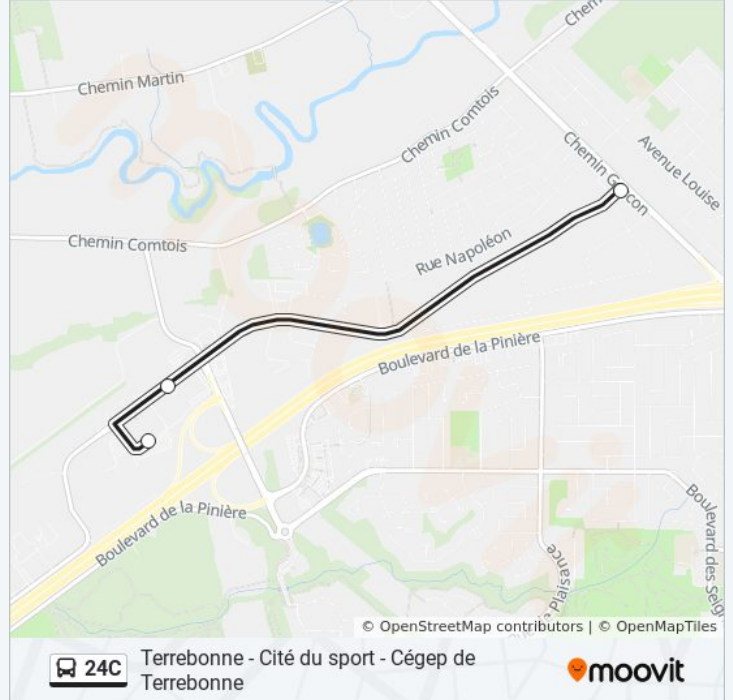

Direction: Cité Du Sport / Cégep Terrebonne

6 arrêts

[VOIR LES HORAIRES DE LA LIGNE](#)

Des Entreprises / Gascon (Transfert)

Des Entreprises / Jacob-Jordan

Montée Gagnon / De Vignory

Des Entreprises / Joseph-Monier

Informations de la ligne 24C de bus**Direction:** Cité Du Sport / Cégep Terrebonne**Arrêts:** 6**Durée du Trajet:** 5 min**Récapitulatif de la ligne:**

Direction: Terrebonne / Chemin Gascon

3 arrêts

[VOIR LES HORAIRES DE LA LIGNE](#)

Cité Du Sport

Des Entreprises / Devant Le Cégep Terrebonne

Des Entreprises / Gascon (Tranfert)

Horaires de la ligne 24C de bus

Horaires de l'itinéraire Terrebonne / Chemin Gascon:

lundi	15:58
mardi	15:58
mercredi	15:58
jeudi	15:58
vendredi	Pas Opérationnel
samedi	Pas Opérationnel
dimanche	Pas Opérationnel

Informations de la ligne 24C de bus

Direction: Terrebonne / Chemin Gascon

Arrêts: 3

Durée du Trajet: 6 min

Récapitulatif de la ligne:

Les horaires et trajets sur une carte de la ligne 24C de bus sont disponibles dans un fichier PDF hors-ligne sur moovitapp.com. Utilisez le [Appli Moovit](#) pour voir les horaires de bus, train ou métro en temps réel, ainsi que les instructions étape par étape pour tous les transports publics à Montréal.