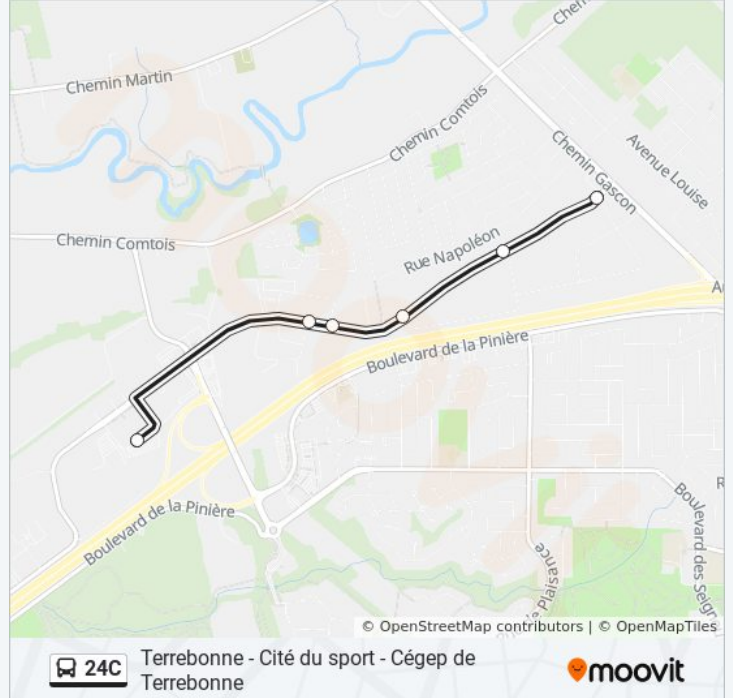

(1) Cité Du Sport / Cégep Terrebonne: 07:07 - 11:34(2) Terrebonne / Chemin Gascon: 15:58

Utilisez l'application Moovit pour trouver la station de la ligne 24C de bus la plus proche et savoir quand la prochaine ligne 24C de bus arrive.

Direction: Cité Du Sport / Cégep Terrebonne

6 arrêts

[VOIR LES HORAIRES DE LA LIGNE](#)

Des Entreprises / Gascon (Transfert)

Des Entreprises / Jacob-Jordan

Montée Gagnon / De Vignory

Des Entreprises / Joseph-Monier

Des Entreprises / Jean-Monnet

Cité Du Sport

Horaires de la ligne 24C de bus

Horaires de l'itinéraire Cité Du Sport / Cégep Terrebonne:

lundi	07:07 - 11:34
mardi	07:07 - 11:34
mercredi	07:07 - 11:34
jeudi	07:07 - 11:34
vendredi	Pas Opérationnel
samedi	Pas Opérationnel
dimanche	Pas Opérationnel

Informations de la ligne 24C de bus**Direction:** Cité Du Sport / Cégep Terrebonne**Arrêts:** 6**Durée du Trajet:** 5 min**Récapitulatif de la ligne:**

Direction: Terrebonne / Chemin Gascon

3 arrêts

[VOIR LES HORAIRES DE LA LIGNE](#)