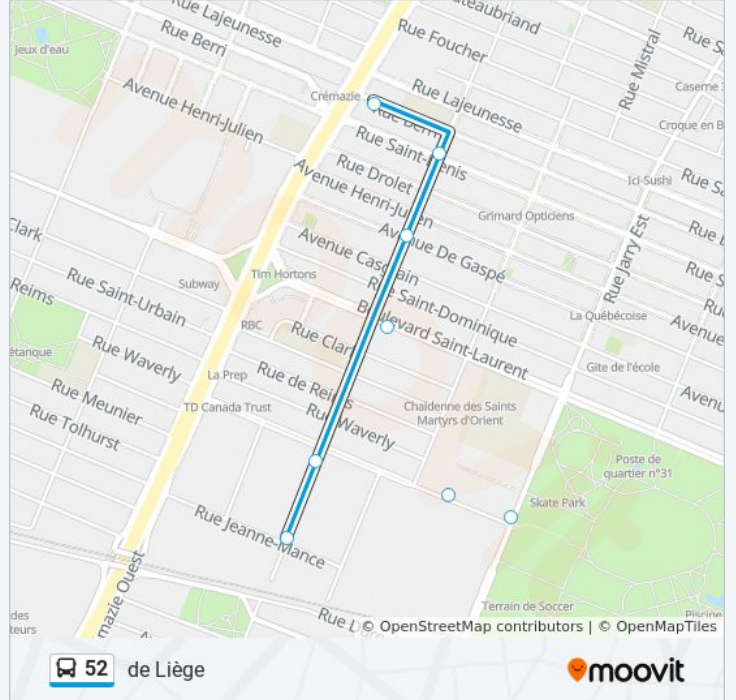

Crémazie / Clark

Crémazie / Saint-Laurent

Crémazie / Casgrain

Crémazie / Henri-Julien

Station Crémazie Sud (Berri / Crémazie)

## Direction: 52-O

8 arrêts

[VOIR LES HORAIRES DE LA LIGNE](#)

Station Crémazie Sud (Berri / Crémazie)

De Liège / Saint-Denis

De Liège / De Gaspé

Saint-Laurent / De Liège

Jarry / De L'Esplanade

De L'Esplanade / Guizot

De Liège / De L'Esplanade

De Liège / Jeanne-Mance

## Informations de la ligne 52 de bus

**Direction:** 52-O

**Arrêts:** 8

**Durée du Trajet:** 7 min

**Récapitulatif de la ligne:**

Les horaires et trajets sur une carte de la ligne 52 de bus sont disponibles dans un fichier PDF hors-ligne sur [moovitapp.com](https://moovitapp.com). Utilisez le [Appli Moovit](#) pour voir les horaires de bus, train ou métro en temps réel, ainsi que les instructions étape par étape pour tous les transports publics à Montréal.