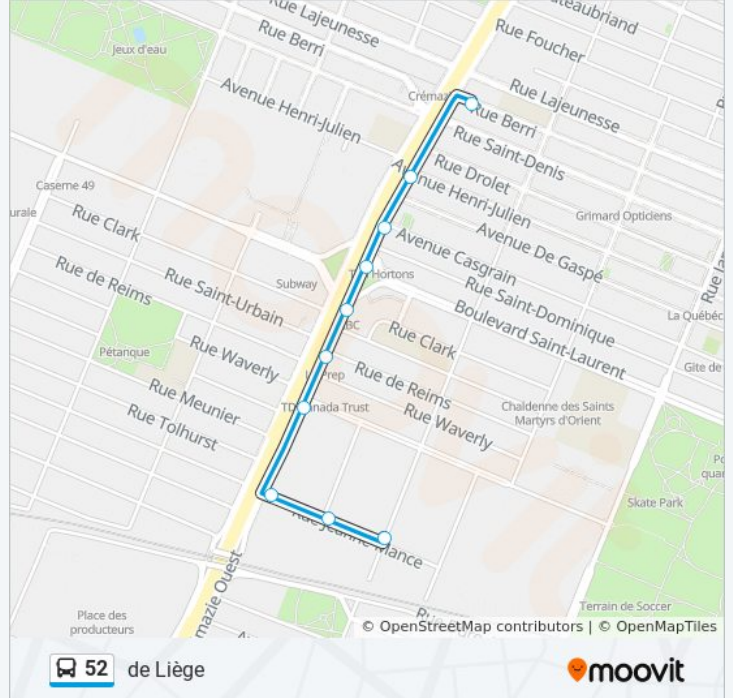

## Direction: 52-E

10 arrêts

[VOIR LES HORAIRES DE LA LIGNE](#)

De Liège / Jeanne-Mance

Jeanne-Mance / Bellarmin

Jeanne-Mance / Crémazie

Crémazie / De L'Esplanade

Crémazie / De Reims

Crémazie / Clark

Crémazie / Saint-Laurent

Crémazie / Casgrain

Crémazie / Henri-Julien

Station Crémazie Sud (Berri / Crémazie)

## Informations de la ligne 52 de bus

**Direction:** 52-E

**Arrêts:** 10

**Durée du Trajet:** 5 min

**Récapitulatif de la ligne:**

## Direction: 52-O

8 arrêts

[VOIR LES HORAIRES DE LA LIGNE](#)

Station Crémazie Sud (Berri / Crémazie)

De Liège / Saint-Denis

De Liège / De Gaspé

Saint-Laurent / De Liège

Jarry / De L'Esplanade