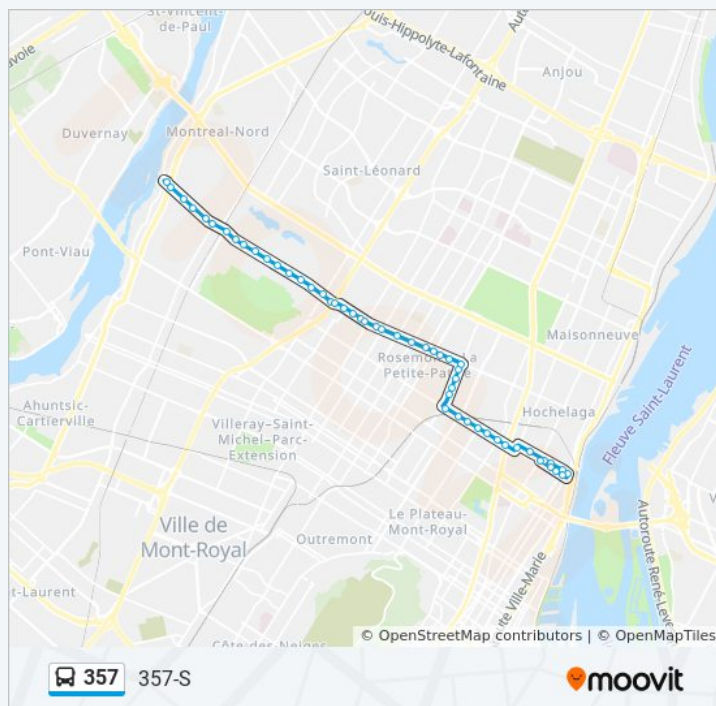

Masson / 9e Avenue

Masson / 6e Avenue

Masson / 3e Avenue

Masson / 1re Avenue

D'Iberville / No 5184

D'Iberville / Saint-Joseph

D'Iberville / No 5000

D'Iberville / Du Mont-Royal

## Informations de la ligne 357 de bus

**Direction:** 357-S

**Arrêts:** 52

**Durée du Trajet:** 35 min

**Récapitulatif de la ligne:**

D'Iberville / Marie-Anne

D'Iberville / Rachel

D'Iberville / Sherbrooke