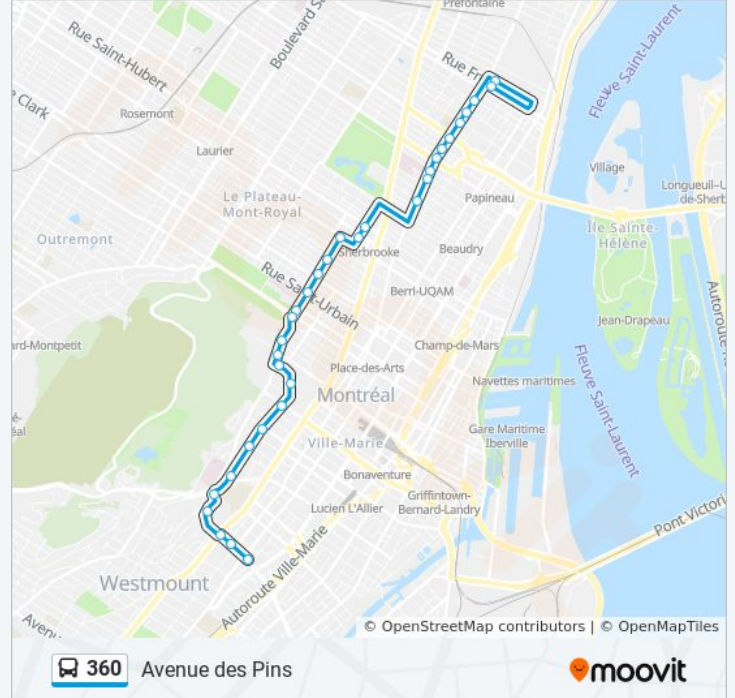

La ligne 360 de bus (Avenue des Pins) a 2 itinéraires. Pour les jours de la semaine, les heures de service sont:

(1) Est: 02:01 - 05:01(2) Ouest: 01:30 - 04:30

Utilisez l'application Moovit pour trouver la station de la ligne 360 de bus la plus proche et savoir quand la prochaine ligne 360 de bus arrive.

**Direction: Est**

32 arrêts

[VOIR LES HORAIRES DE LA LIGNE](#)

Station Atwater (Atwater / Tupper)

Atwater / Lincoln

Atwater / Sherbrooke

Atwater / Picquet

Atwater / Du Docteur-Penfield

**Informations de la ligne 360 de bus****Direction:** Est**Arrêts:** 32**Durée du Trajet:** 22 min**Récapitulatif de la ligne:**

Ontario / De La Visitation

Ontario / Alexandre-Desève

Ontario / De Champlain

Ontario / Papineau

Parc Des Faubourgs (Ontario/Dorion)

Ontario / De Lorimier

Ontario / Parthenais

Ontario / Fullum

Ontario / Dufresne

Station Frontenac (Du Havre / Ontario)

Station Frontenac (Frontenac / Ontario)