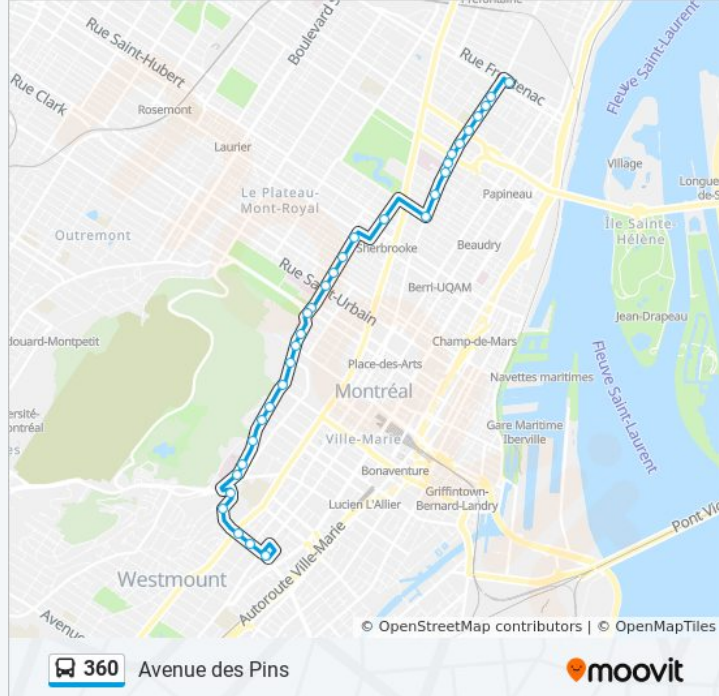

La ligne 360 de bus (Avenue des Pins) a 2 itinéraires. Pour les jours de la semaine, les heures de service sont:

(1) Est: 02:01 - 05:01(2) Ouest: 01:30 - 04:30

Utilisez l'application Moovit pour trouver la station de la ligne 360 de bus la plus proche et savoir quand la prochaine ligne 360 de bus arrive.

**Direction: Est**

32 arrêts

[VOIR LES HORAIRES DE LA LIGNE](#)

Station Atwater (Atwater / Tupper)

Atwater / Lincoln

Atwater / Sherbrooke

Atwater / Picquet

Atwater / Du Docteur-Penfield

**Arrêts:** 32

**Durée du Trajet:** 24 min

**Récapitulatif de la ligne:**

Des Pins / Aylmer

Des Pins / University

Des Pins / Du Docteur-Penfield

Des Pins / Peel

Des Pins / Redpath

Station Atwater (Atwater / Tupper)

Les horaires et trajets sur une carte de la ligne 360 de bus sont disponibles dans un fichier PDF hors-ligne sur [moovitapp.com](https://moovitapp.com). Utilisez le [Appli Moovit](#) pour voir les horaires de bus, train ou métro en temps réel, ainsi que les instructions étape par étape pour tous les transports publics à Montréal.