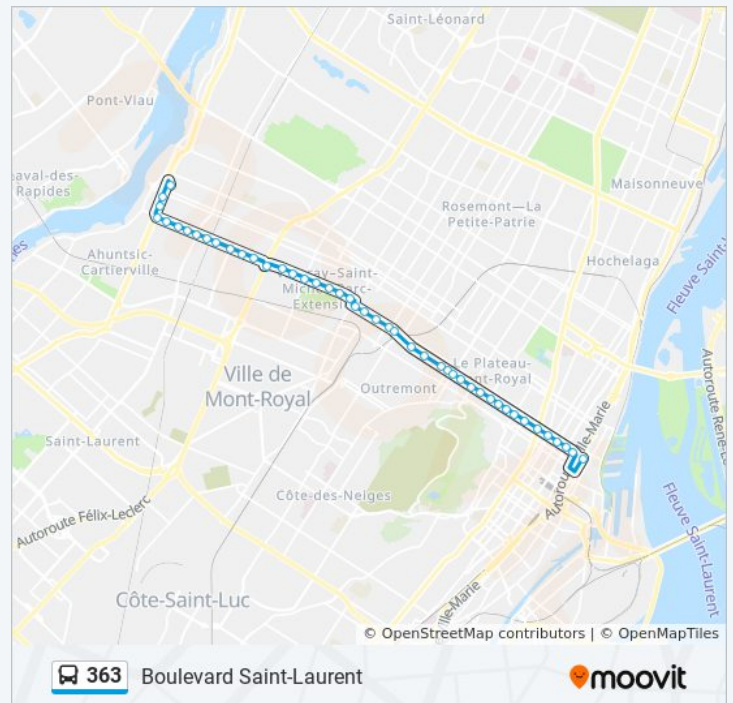

Direction: 363-N

50 arrêts

[VOIR LES HORAIRES DE LA LIGNE](#)

Saint-Antoine / De La Place-D'Armes
Notre-Dame / Saint-Sulpice
Saint-Laurent / Saint-Jacques
Saint-Laurent / Saint-Antoine
Saint-Laurent / De La Gauchetière
Saint-Laurent / René-Lévesque
Saint-Laurent / Sainte-Catherine
Station Saint-Laurent / De Maisonneuve
Saint-Laurent / Ontario
Saint-Laurent / Sherbrooke
Saint-Laurent / Prince-Arthur
Saint-Laurent / Roy
Saint-Laurent / Napoléon
Saint-Laurent / Duluth
Saint-Laurent / Rachel
Saint-Laurent / Marie-Anne
Saint-Laurent / Du Mont-Royal
Saint-Laurent / Villeneuve
Saint-Laurent / Saint-Joseph
Saint-Laurent / Laurier
Saint-Laurent / Fairmount

Clark / Saint-Zotique

Clark / Beaubien

Clark / Voie Ferrée

Saint-Urbain / Bernard

Saint-Urbain / Saint-Viateur

Saint-Urbain / Fairmount

Saint-Urbain / Laurier

Saint-Urbain / Saint-Joseph

Saint-Urbain / Villeneuve

Saint-Urbain / Du Mont-Royal

mardi	01:07 - 04:45
mercredi	01:07 - 04:45
jeudi	01:07 - 04:45
vendredi	01:07 - 04:45
samedi	01:00 - 04:45
dimanche	01:49 - 04:46

Informations de la ligne 363 de bus

Direction: 363-S

Arrêts: 45

Durée du Trajet: 34 min

Récapitulatif de la ligne:

Saint-Urbain / Marie-Anne

Saint-Urbain / Rachel

Saint-Urbain / Duluth

Hôpital Hôtel-Dieu De Montréal (St-Urbain / St-Cut