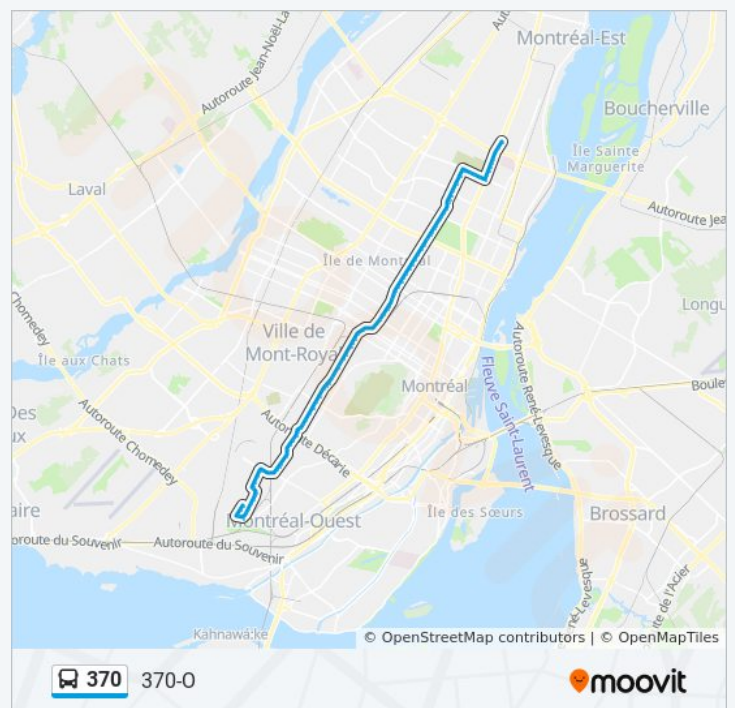

Sherbrooke / Desautels

Sherbrooke / Haig

Sherbrooke / Émile-Legrand

Sherbrooke / Radisson

Station Radisson (Sherbrooke / Du Trianon)

Sherbrooke / Place Versailles

Sherbrooke / Lepailleur

**Direction: Ouest**

**Horaires de la ligne 370 de bus**

Horaires de l'itinéraire Ouest:

lundi	01:00 - 04:45
mardi	01:00 - 04:45
mercredi	01:00 - 04:45
jeudi	01:00 - 04:45
vendredi	01:00 - 04:45
samedi	01:00 - 04:45
dimanche	01:48 - 04:45

**Informations de la ligne 370 de bus**

**Direction:** Ouest

**Arrêts:** 91

**Durée du Trajet:** 57 min

**Récapitulatif de la ligne:**

Rosemont / 17e Avenue

Collège Jean-Eudes (Rosemont / 14e Avenue)

Rosemont / Saint-Michel