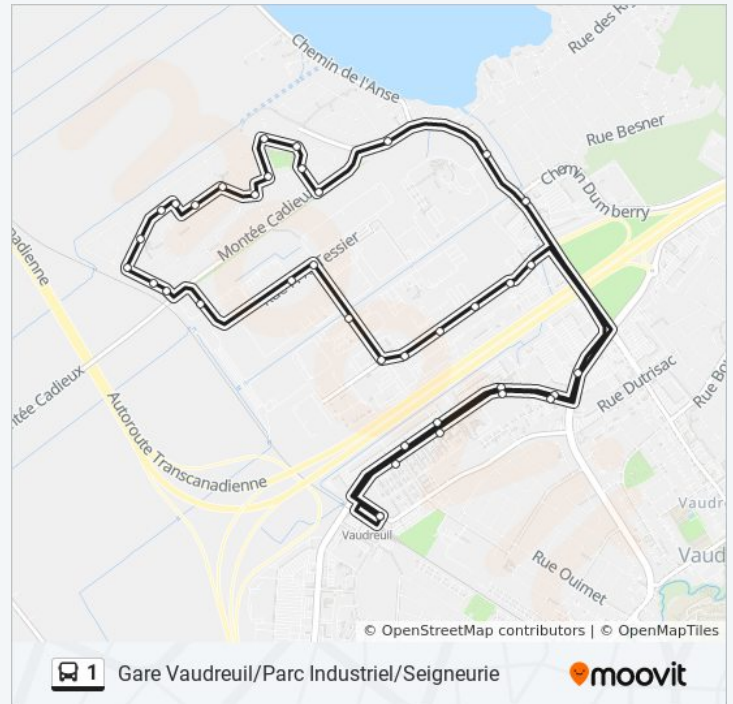

De La Gare / Du Manoir

De La Gare / Devant Les Avenues Vaudreuil
(Zibo)

De La Gare / Face Au Onze De La Gare

De La Gare / Forbes

Terminus Vaudreuil - Quai 10

Arrêts: 38

Durée du Trajet: 27 min

Récapitulatif de la ligne: