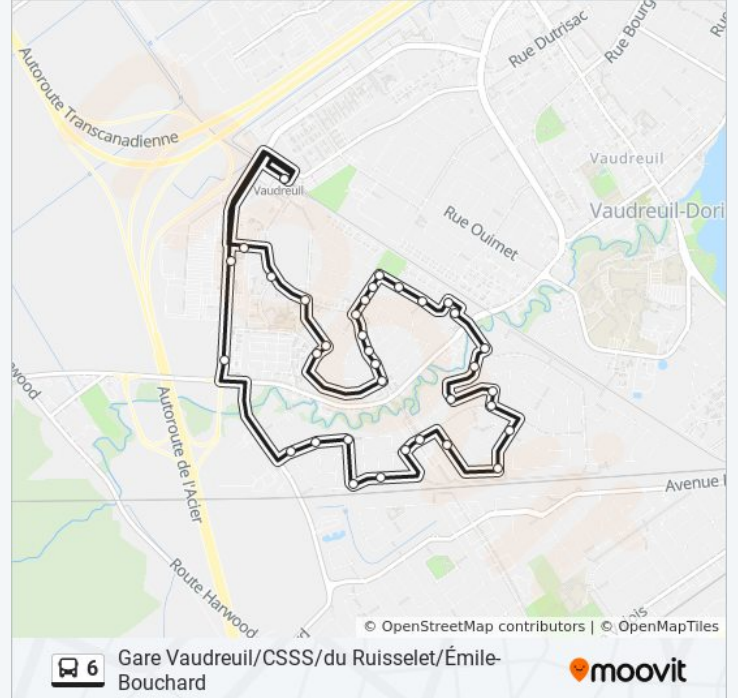

Direction: Du Ruisselet - Émile-Bouchard AM

36 arrêts

[VOIR LES HORAIRES DE LA LIGNE](#)

Terminus Vaudreuil - Quai 2
De La Gare / Édouard-Lalonde
De La Gare / Devant Le Métro
Des Méandres / Du Ruisselet
Des Méandres / Du Torrent
Des Méandres / Face Au Passage Piétonnier
Des Méandres / Du Ruisselet
Du Ruisselet / Des Rapides
Du Ruisselet / Des Dahlias
Des Dahlias / Des Nénuphars
Des Amarantes / Des Géraniums
Des Amarantes / Des Clématites
Des Clématites / Des Géraniums
Des Dahlias / Des Oeillets
Des Oeillets / Des Lupins
Des Lupins / Des Perce-Neige
Des Perce-Neige / Des Roseraies
Des Perce-Neige / Des Floralties
Bill-Durnan / Jean-Claude-Tremblay
Jean-Claude-Tremblay / Lorne-Worsley
Lorne-Worsley / Devant Le Civique 242

Informations de la ligne 6 de bus

Direction: Du Ruisseau - Émile-Bouchard PM

Arrêts: 36

Durée du Trajet: 22 min

Récapitulatif de la ligne:

Lorne-Worsley / Jean-Claude-Tremblay

Lorne-Worsley / Devant Le Civique 245

Des Clématites / Des Géraniums

Des Clématites / Des Amarantes

Des Amarantes / Des Géraniums

Des Dahlias / Des Nénuphars

Des Dahlias / Du Ruisselet

Du Ruisselet / Des Rapides

Du Ruisselet / Des Méandres

Des Méandres / Devant Le Passage Piétonnier

Des Méandres / Du Torrent

Des Méandres / Du Ruisselet

De La Gare / Devant Le A&W

De La Gare / Édouard-Lalonde (Clsc)

Terminus Vaudreuil - Quai 2

Les horaires et trajets sur une carte de la ligne 6 de bus sont disponibles dans un fichier PDF hors-ligne sur moovitapp.com. Utilisez le [Appli Moovit](#) pour voir les horaires de bus, train ou métro en temps réel, ainsi que les instructions étape par étape pour tous les transports publics à Montréal.