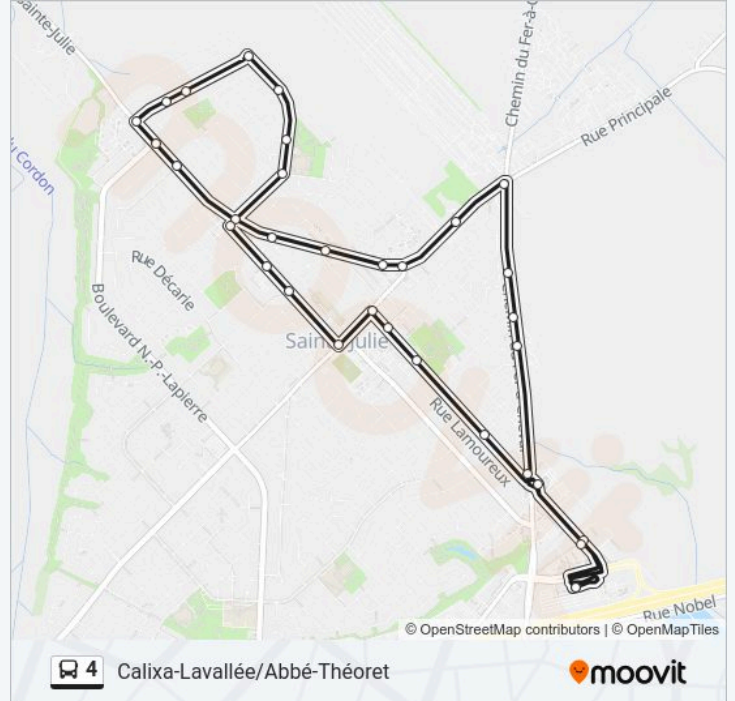

Terminus Sainte-Julie - Quai 1
De Murano (Résidence Vast)
De Murano / Devant La Bibliothèque Municipale
Jules-Choquet / Borduas
Jules-Choquet / Robert
Jules-Choquet / Saint-Louis
Jules-Choquet / Principale
Principale / Montée Sainte-Julie
Montée Sainte-Julie / Savaria
Montée Sainte-Julie / Devant Le 811
Montée Sainte-Julie / Du Moulin
Montée Sainte-Julie / De La Verdure
Montée Sainte-Julie / N.-P.-Lapierre
Montée Sainte-Julie / Calixa-Lavallée
Calixa-Lavallée / Albert-Ferland
Calixa-Lavallée / Charles-Gill
Calixa-Lavallée / Du Moulin
Du Moulin / Marie-Rollet
Du Moulin / Arthur-Buies
Du Moulin / Lionel-Groulx
Du Moulin / De L'Abbé-Théoret

Informations de la ligne 4 de bus

Direction: Calixa-Lavallée/Abbé-Théoret

Arrêts: 33

Durée du Trajet: 23 min

Récapitulatif de la ligne:

De L'Abbé-Théoret / Croissant Beauchesne

De L'Abbé-Théoret / F.-X.-Garneau

De L'Abbé-Théoret / Lionel-Groulx

De L'Abbé-Théoret / Principale

Principale / Des Capucines

Principale / Du Fer-À-Cheval

Ch. Du Fer-À-Cheval / Rue Des Pervenches

Du Fer-À-Cheval / Des Iris

Ch. Du Fer-À-Cheval / Rue Des Marguerites

Du Fer-À-Cheval / Jules-Choquet (Devant Le 1595)

De Murano (Maxi)

Terminus Sainte-Julie - Quai 1

Les horaires et trajets sur une carte de la ligne 4 de bus sont disponibles dans un fichier PDF hors-ligne sur moovitapp.com. Utilisez le Appli Moovit pour voir les horaires de bus, train ou métro en temps réel, ainsi que les instructions étape par étape pour tous les transports publics à Montréal.