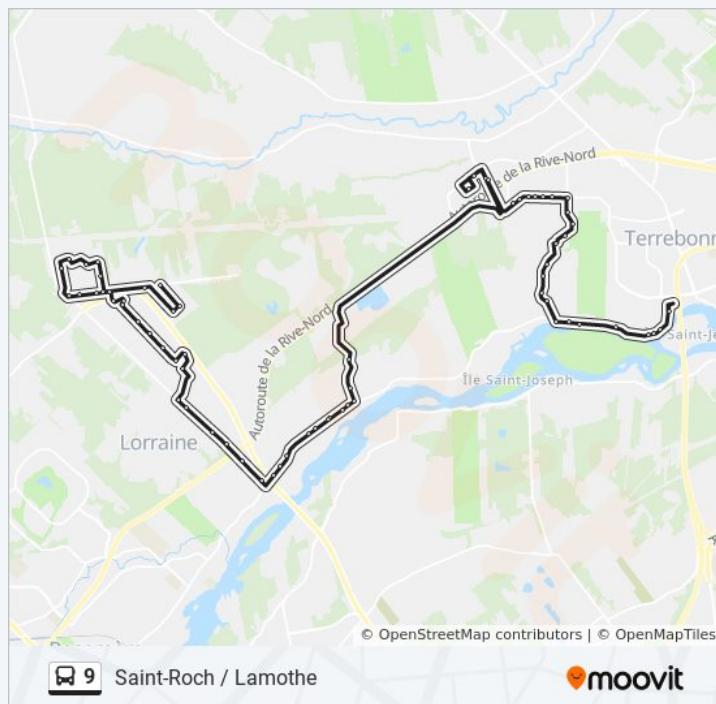

Claude-Léveillée / Face Au Mcdonald's

Claude-Léveillée / Des Seigneurs

Des Seigneurs / De La Pinière

De La Pinière / Face Au Sobey's

De La Pinière / Marcel-De La Sablonnière

Urbanova / Carmel (Carrefour Giratoire)

Urbanova / Devant Le Passage Piéton

Urbanova / Côte De Terrebonne

Côte De Terrebonne / 9e Avenue

Côte De Terrebonne / D'Aubervilliers

Informations de la ligne 9 de bus

Direction: Saint-Roch / Lamothe

Arrêts: 74

Durée du Trajet: 59 min

Récapitulatif de la ligne:

Côte De Terrebonne / Devant Le Civique #305

Côte De Terrebonne / Georges-Vi

Côte Terrebonne 125

Côte De Terrebonne / De La Pommeraie

Québec 344 369

Adolphe-Chapleau / 33e Avenue