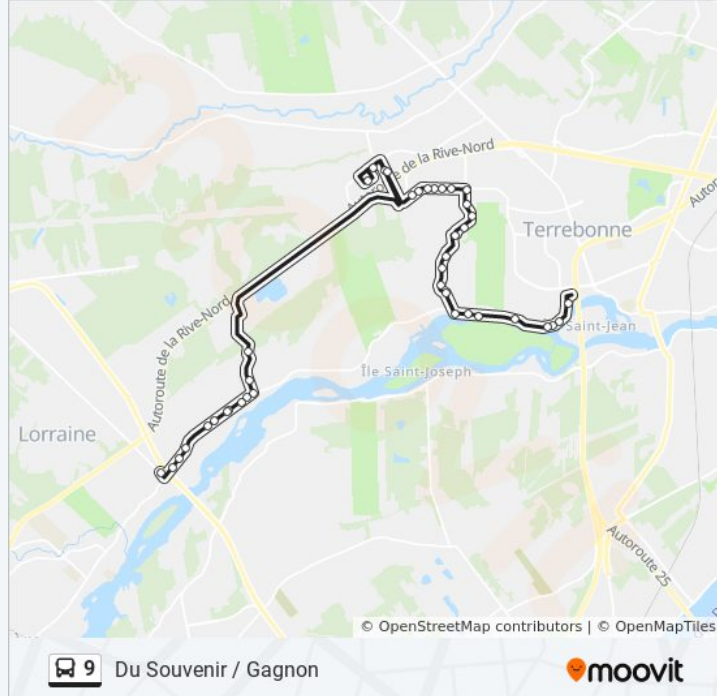

De La Pinière / Marcel-De La Sablonnière

Urbanova / Carmel (Carrefour Giratoire)

Urbanova / Devant Le Passage Piéton

Urbanova / Côte De Terrebonne

Côte De Terrebonne / 9e Avenue

Côte De Terrebonne / D'Aubervilliers

Côte De Terrebonne / Devant Le Civique #305

Côte De Terrebonne / Georges-Vi

Côte Terrebonne 125

Côte De Terrebonne / De La Pommeraie

Québec 344 369

Adolphe-Chapleau / 33e Avenue

Boulevard Adolphe-Chapleau 439

Montée Gagnon / Du Souvenir

Direction: Saint-Roch / Lamothe

74 arrêts

[VOIR LES HORAIRES DE LA LIGNE](#)

Terminus Terrebonne Quai 19

Côte De Terrebonne / Damasse

Côte De Terrebonne / Joseph-Guay

Côte De Terrebonne / 75e Avenue