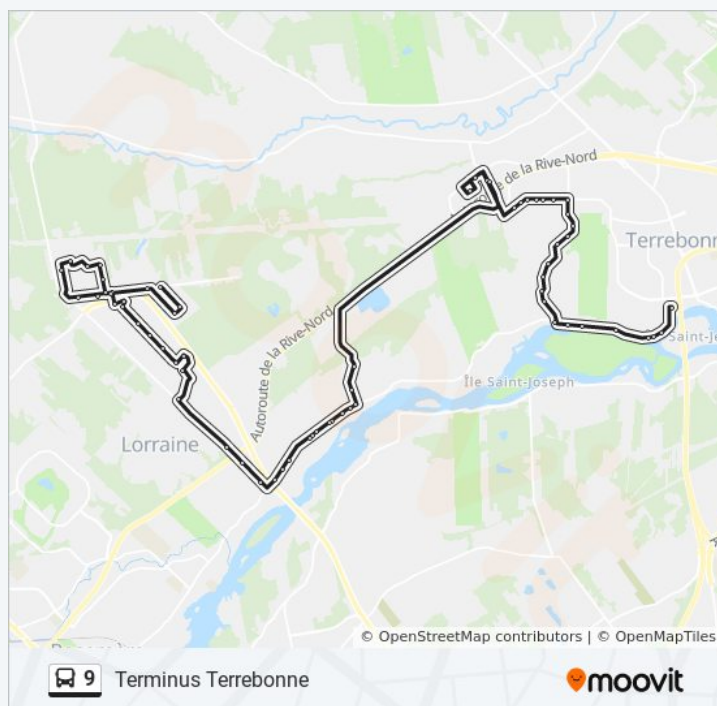

Saint-Roch / Diane

Beauchemin / Moïse-Proulx

Rue Hector Chartrand 3315

Rue Lamothe 3670

Direction: Terminus Terrebonne

71 arrêts

[VOIR LES HORAIRES DE LA LIGNE](#)

Saint-Roch / Lamothe

Lamothe / Moïse-Proulx

Moïse-Proulx / Beauchemin

Saint-Roch / Diane

Saint-Roch / Camus

Chemin Saint Roch 550

Guy / David

Guy / Du Milan

Du Milan / Bigras

Du Goéland / Marc

Marc / Adrien

Saint-Roch / Bigras

Saint-Roch / Téléphore

Saint-Roch / Camus

Camus / Adrien-Hébert

Camus / Marie-Josée

Marie-Josée / Johanne

Johanne / Paul-Émile-Borduas

Johanne / Jean-Paul-Riopelle

Johanne / Paul-Cézanne

Johanne / Rang Saint-François

Rang Saint-François / Armand-Bombardier

Armand-Bombardier / Devant Le Civique #1097

Armand-Bombardier / Montée Gagnon

Rue Adrien Éthier 237

Horaires de la ligne 9 de bus

Horaires de l'itinéraire Terminus Terrebonne:

lundi	05:38 - 18:08
mardi	05:38 - 18:08
mercredi	05:38 - 18:08
jeudi	05:38 - 18:08
vendredi	Pas Opérationnel
samedi	Pas Opérationnel
dimanche	Pas Opérationnel

Informations de la ligne 9 de bus

Direction: Terminus Terrebonne

Arrêts: 71

Durée du Trajet: 61 min

Récapitulatif de la ligne: