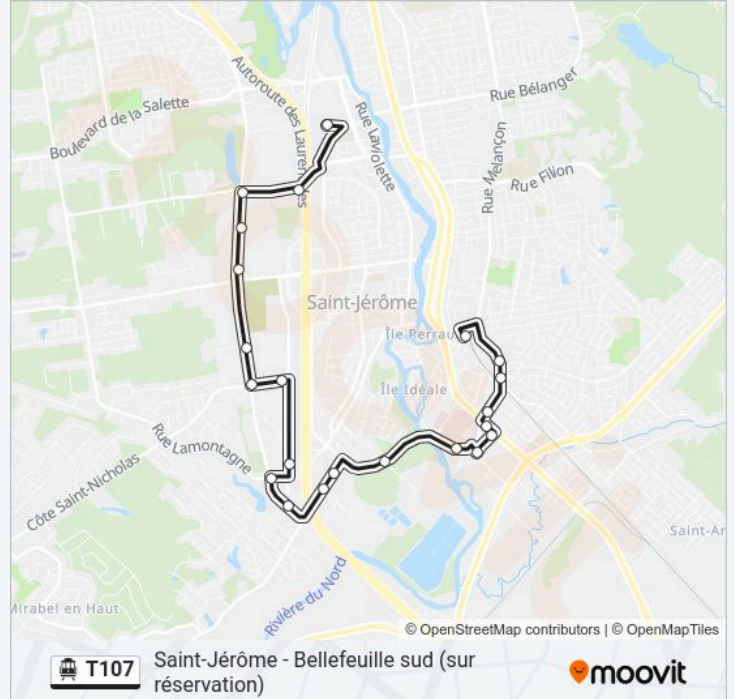

Roland-Godard / Lajeunesse Ouest

Lajeunesse Ouest / De L'Industrie

Carrefour Du Nord

Direction: Gare Saint-Jérôme

24 arrêts

[VOIR LES HORAIRES DE LA LIGNE](#)

Carrefour Du Nord

Monseigneur-Dubois / Devant Le Carrefour Du Nord

Monseigneur-Dubois / Lajeunesse Ouest

Lajeunesse Ouest / De L'Industrie

Roland-Godard / Lajeunesse Ouest

Roland-Godard / Devant Le Civique 700

Roland-Godard / De Martigny Ouest

Roland-Godard / Larry Ball

Roland-Godard / Montée Saint-Nicolas

Montée Saint-Nicolas / John-F.-Kennedy

John-F.-Kennedy / Lamontagne

Lamontagne / Roland-Godard

Roland-Godard / Du Grand-Héron

Du Grand-Héron / Valmont

Du Grand-Héron / Face Au Wal-Mart

Jean-Baptiste-Rolland Ouest / Louis-Jolliet

J-B-Rolland E / Du Dr-Charles-Léonard

Jean-Baptiste-Rolland Ouest / Jean-Paul-Hogue

Horaires de la ligne T107 de shuttle

Horaires de l'itinéraire Gare Saint-Jérôme:

lundi	10:30
mardi	10:30
mercredi	10:30
jeudi	10:30
vendredi	10:30
samedi	Pas Opérationnel
dimanche	Pas Opérationnel

Informations de la ligne T107 de shuttle

Direction: Gare Saint-Jérôme

Arrêts: 24

Durée du Trajet: 22 min

Récapitulatif de la ligne: