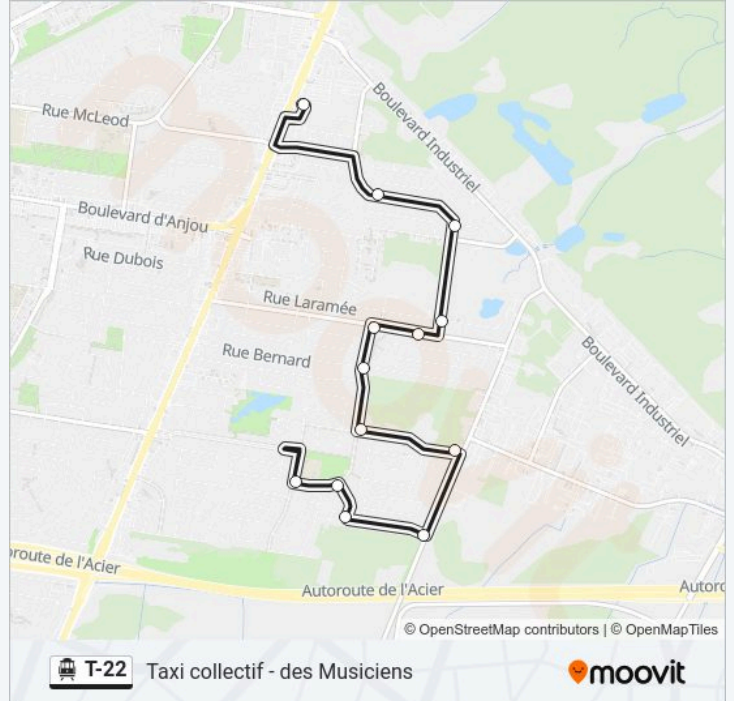

Utilisez l'application Moovit pour trouver la station de la ligne T-22 de shuttle la plus proche et savoir quand la prochaine ligne T-22 de shuttle arrive.

Direction: Terminus Châteauguay

13 arrêts

[VOIR LES HORAIRES DE LA LIGNE](#)

Sainte-Marguerite / Léonard

Albert-Einstein / De Bruxelles

Albert-Einstein / Franklin

Albert-Einstein / Pasteur

Terminus Châteauguay - Quai Taxi

Horaires de la ligne T-22 de shuttle

Horaires de l'itinéraire Terminus Châteauguay:

lundi	05:47-01:13
mardi	05:47-01:13
mercredi	05:47-01:13
jeudi	05:47-01:13
vendredi	05:47-01:13
samedi	Pas Opérationnel
dimanche	Pas Opérationnel

Informations de la ligne T-22 de shuttle**Direction:** Terminus Châteauguay**Arrêts:** 13**Durée du Trajet:** 12 min**Récapitulatif de la ligne:**