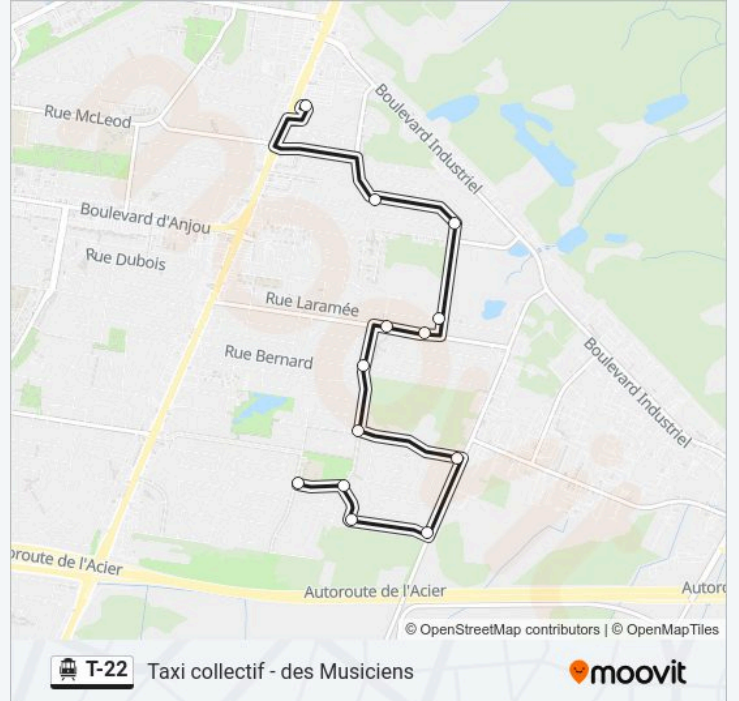

Informations de la ligne T-22 de shuttle

Direction: Centre Régional De Châteauguay

Arrêts: 13

Durée du Trajet: 11 min

Récapitulatif de la ligne:

Direction: Des Musiciens

13 arrêts

[VOIR LES HORAIRES DE LA LIGNE](#)

Terminus Châteauguay - Quai Taxi

Albert-Einstein / Pasteur

Albert-Einstein / Franklin

Albert-Einstein / Laramée

Sainte-Marguerite / Léonard

Sainte-Marguerite / Fournier

De Gaulle / Bernard

De Gaulle / Kennedy

Kennedy / Pierre-Boursier

Pierre-Boursier / Dupuis

Dupuis / Desmarais

Desmarais / De Gaulle

De Gaulle / Brahms

Horaires de la ligne T-22 de shuttle

Horaires de l'itinéraire Des Musiciens:

lundi	06:06-01:32
mardi	06:06-01:32
mercredi	06:06-01:32
jeudi	06:06-01:32
vendredi	06:06-01:32
samedi	05:59-02:12
dimanche	06:20-02:12

Informations de la ligne T-22 de shuttle

Direction: Des Musiciens

Arrêts: 13

Durée du Trajet: 13 min

Récapitulatif de la ligne:

Les horaires et trajets sur une carte de la ligne T-22 de shuttle sont disponibles dans un fichier PDF hors-ligne sur moovitapp.com. Utilisez le Appli Moovit pour voir les horaires de bus, train ou métro en temps réel, ainsi que les instructions étape par étape pour tous les transports publics à Montreal.