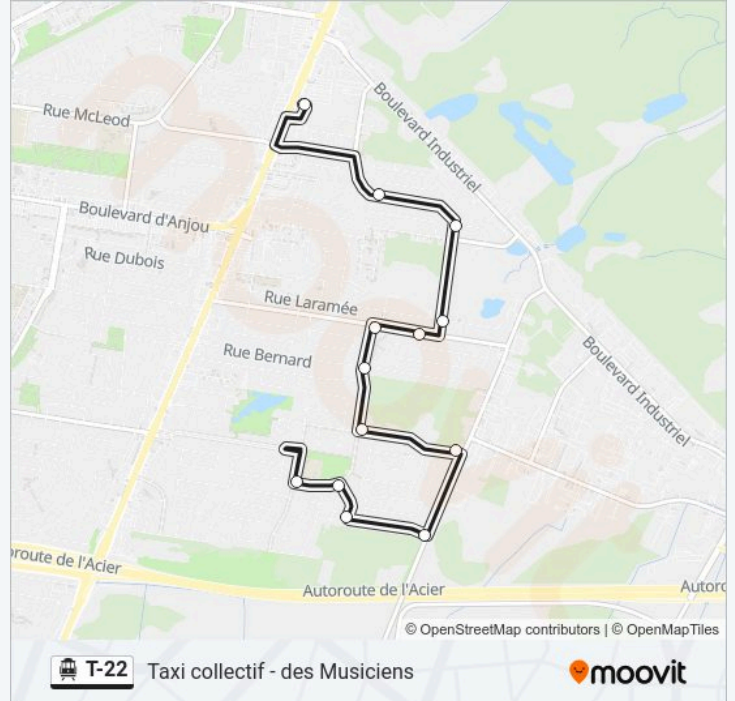

Kennedy / De Gaulle

De Gaulle / Bernard

De Gaulle / Sainte-Marguerite

Sainte-Marguerite / Léonard

Albert-Einstein / De Bruxelles

Albert-Einstein / Franklin

Albert-Einstein / Pasteur

Terminus Châteauguay - Quai Taxi

Horaires de la ligne T-22 de shuttle

Horaires de l'itinéraire Centre Régional De Châteauguay:

lundi	Pas Opérationnel
mardi	Pas Opérationnel
mercredi	05:41-01:19
jeudi	05:41-01:19
vendredi	Pas Opérationnel
samedi	05:41-01:19
dimanche	06:02-01:14

Informations de la ligne T-22 de shuttle

Direction: Centre Régional De Châteauguay

Arrêts: 13

Durée du Trajet: 11 min

Récapitulatif de la ligne:

Direction: Des Musiciens

13 arrêts

[VOIR LES HORAIRES DE LA LIGNE](#)