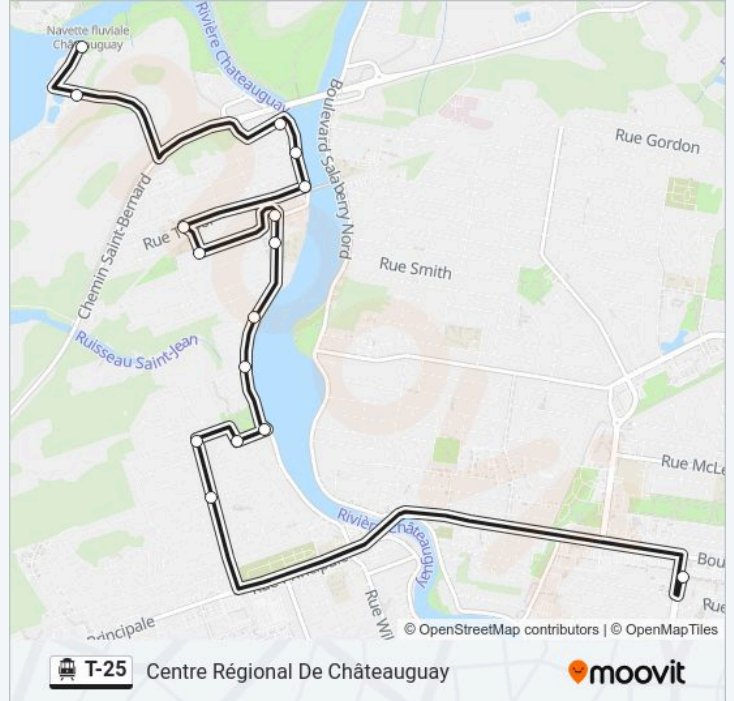

Utilisez l'application Moovit pour trouver la station de la ligne T-25 de shuttle la plus proche et savoir quand la prochaine ligne T-25 de shuttle arrive.

**Direction: Centre Régional De Châteauguay**

16 arrêts

[VOIR LES HORAIRES DE LA LIGNE](#)

Edmour / Vinet Ouest

Notre-Dame Nord / Edmour

Bernard / D'Youville

D'Youville / Duranceau

D'Youville / Taylor

Notre-Dame Nord / Taylor

Deguire / Colpron

Centre Régional De Châteauguay

**Horaires de la ligne T-25 de shuttle**

Horaires de l'itinéraire Centre Régional De Châteauguay:

lundi	06:14-02:01
mardi	06:14-02:01
mercredi	06:14-02:01
jeudi	06:14-02:01
vendredi	06:14-02:01
samedi	05:49-01:42
dimanche	05:47-01:38

**Informations de la ligne T-25 de shuttle****Direction:** Centre Régional De Châteauguay**Arrêts:** 16**Durée du Trajet:** 12 min**Récapitulatif de la ligne:**

**Direction: Châteauguay Station**

18 arrêts