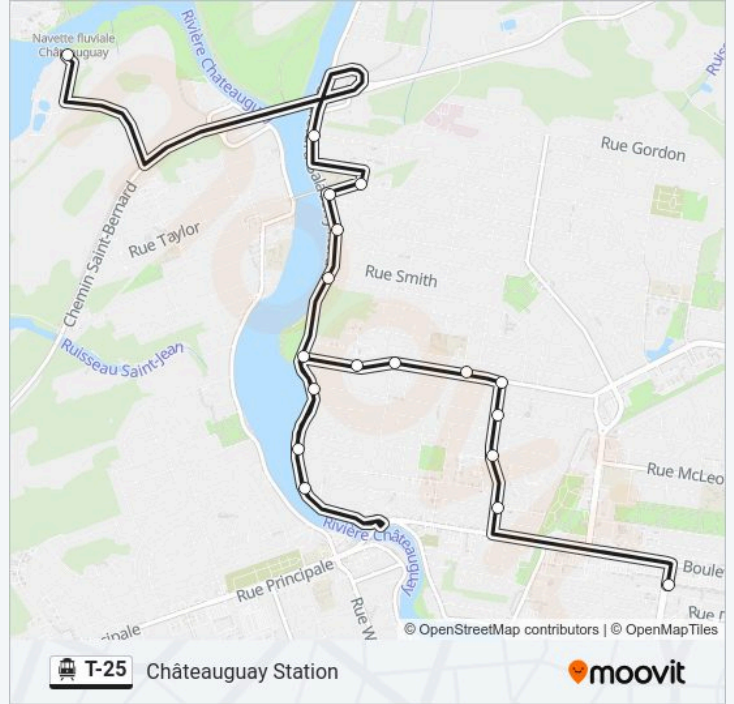

Utilisez l'application Moovit pour trouver la station de la ligne T-25 de shuttle la plus proche et savoir quand la prochaine ligne T-25 de shuttle arrive.

**Direction: Centre Régional De Châteauguay**

[VOIR LES HORAIRES DE LA LIGNE](#)

- Centre Régional De Châteauguay
- Vanier / Normand
- Vanier / D'Iberville
- Vanier / Michener
- Vanier / Saint-Francis
- Saint-Francis / Jeffries
- Saint-Francis / Edward Sud
- Saint-Francis / Isabelle
- Saint-Francis / Salaberry Nord
- Salaberry Sud / Desparois
- Salaberry Nord / Beauchamp
- Salaberry Nord / Lang
- Salaberry Nord / Ashmore
- Salaberry Nord / Watt
- Salaberry Nord / Gilmour
- Gilmour / Church
- Salaberry Nord / Dupont Ouest
- Edmour / Vinet Ouest

**Horaires de la ligne T-25 de shuttle**

Horaires de l'itinéraire Châteauguay Station:

lundi	06:06-01:55
mardi	06:06-01:55
mercredi	06:06-01:55
jeudi	06:06-01:55
vendredi	06:06-01:55
samedi	05:35-02:04
dimanche	05:35-02:00

**Informations de la ligne T-25 de shuttle**

**Direction:** Châteauguay Station

**Arrêts:** 18

**Durée du Trajet:** 14 min

**Récapitulatif de la ligne:**

Les horaires et trajets sur une carte de la ligne T-25 de shuttle sont disponibles dans un fichier PDF hors-ligne sur [moovitapp.com](https://moovitapp.com). Utilisez le Appli Moovit pour voir les horaires de bus, train ou métro en temps réel, ainsi que les instructions étape par étape pour tous les transports publics à Montreal.