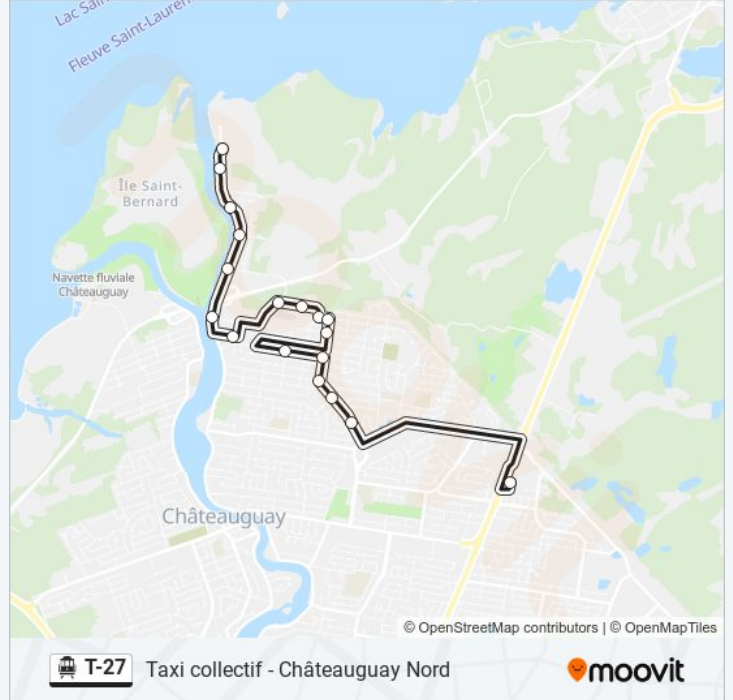

Gilmour / Maple

Maple / Watt

Maple / Newton

Maple / De Lucerne

Terminus Châteauguay - Quai Taxi

## Horaires de la ligne T-27 de shuttle

Horaires de l'itinéraire Terminus Châteauguay:

lundi	00:24 - 23:49
mardi	00:30 - 23:49
mercredi	00:30 - 23:49
jeudi	00:30 - 23:49
vendredi	00:30 - 23:49
samedi	00:30 - 23:45
dimanche	00:34 - 23:36

## Informations de la ligne T-27 de shuttle

**Direction:** Terminus Châteauguay

**Arrêts:** 18

**Durée du Trajet:** 15 min

**Récapitulatif de la ligne:**

Les horaires et trajets sur une carte de la ligne T-27 de shuttle sont disponibles dans un fichier PDF hors-ligne sur [moovitapp.com](https://moovitapp.com). Utilisez le Appli Moovit pour voir les horaires de bus, train ou métro en temps réel, ainsi que les instructions étape par étape pour tous les transports publics à Montréal.