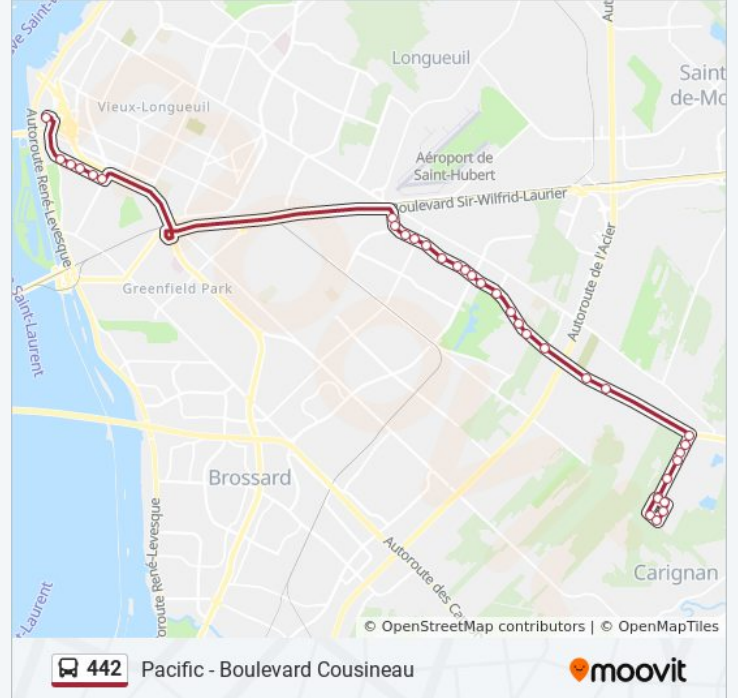

## Direction: La Fredière

34 arrêts

[VOIR LES HORAIRES DE LA LIGNE](#)

Terminus Longueuil  
Ch. Tiffin / De La Providence  
Ch. Tiffin / Robitaille  
Ch. Tiffin / Patenaude  
Ch. Tiffin / Logan  
Ch. Tiffin / Desaulniers  
5025 Cousineau  
Cousineau / Gareau  
Cousineau / Perras  
Cousineau / Mtée St-Hubert  
Cousineau / Coderre  
Cousineau / Prince-Charles  
Cousineau / Howard  
5925 Cousineau  
Boul. Cousineau Et Boul. Gaétan-Boucher()  
Cousineau / De La Tourbière  
Cousineau / Jacques-Marcil  
Cousineau / Pierre-Thomas-Hurteau  
Cousineau / Arthur-Houle  
Boul. Cousineau Et Ovila-Hamel()  
Cousineau / Moïse-Vincent

## Informations de la ligne 442 de bus

**Direction:** La Fredière

**Arrêts:** 34

**Durée du Trajet:** 40 min

**Récapitulatif de la ligne:**

Cousineau / Bernard-Hubert

Cousineau / Mountainview

Pacific / Cousineau

3170 Pacific

Pacific / De La Brisardière

3364 Pacific

3600 Pacific

3800 Pacific

La Fredière / Dugué

4110 La Fredière

3950 La Fredière

### Direction: Terminus Longueuil

38 arrêts

[VOIR LES HORAIRES DE LA LIGNE](#)

La Fredière / Dugué

4110 La Fredière

3950 La Fredière

La Fredière / La Durantaye

3795 Pacific