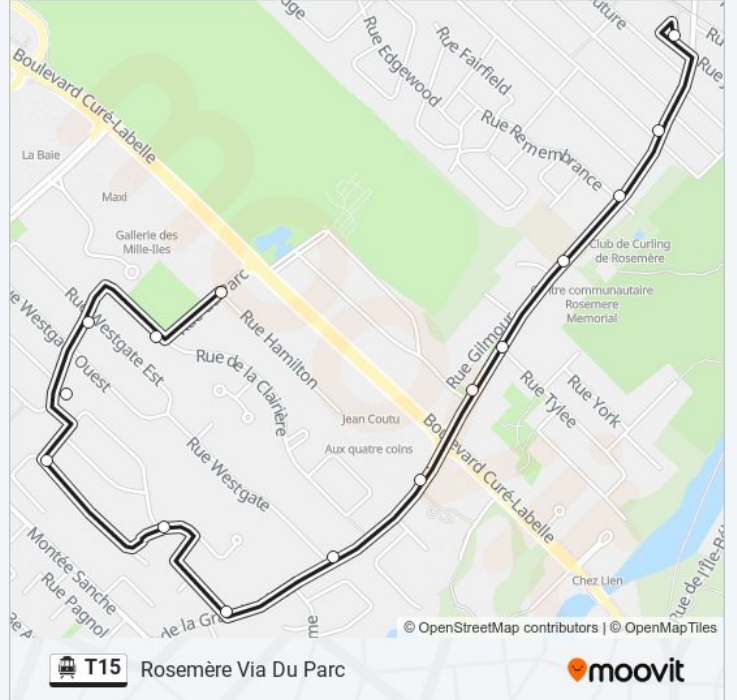

**Direction: Gare Rosemère**

15 arrêts

[VOIR LES HORAIRES DE LA LIGNE](#)

Du Parc / Hamilton

Du Parc / De La Clairière

Northview / Westgate Est

Northview / De L'Obier

Willowtree / Forestwood

### Direction: Rosemère Via Du Parc

15 arrêts

[VOIR LES HORAIRES DE LA LIGNE](#)

- Gare Rosemère Quai 2
- De La Grande-Côte / Corona
- De La Grande-Côte / Remembrance
- De La Grande-Côte / Devant L'École Val-Des-Ormes
- De La Grande-Côte / Tylee
- De La Grande-Côte / Hertel
- De La Grande-Côte / Labelle
- De La Grande-Côte / Westgate
- Willowtree / De La Grande-Côte
- Willowtree / Forestwood
- Forestwood / Willowtree
- Northview / De L'Obier
- Northview / Westgate Est
- De La Clairière / Du Parc
- Du Parc / Hamilton

### Horaires de la ligne T15 de shuttle

Horaires de l'itinéraire Rosemère Via Du Parc:

lundi	12:38
mardi	12:38
mercredi	12:38
jeudi	12:38
vendredi	12:38
samedi	Pas Opérationnel
dimanche	Pas Opérationnel

### Informations de la ligne T15 de shuttle

**Direction:** Rosemère Via Du Parc

**Arrêts:** 15

**Durée du Trajet:** 14 min

**Récapitulatif de la ligne:**

Les horaires et trajets sur une carte de la ligne T15 de shuttle sont disponibles dans un fichier PDF hors-ligne sur [moovitapp.com](https://moovitapp.com). Utilisez le Appli Moovit pour voir les horaires de bus, train ou métro en temps réel, ainsi que les instructions étape par étape pour tous les transports publics à Montréal.