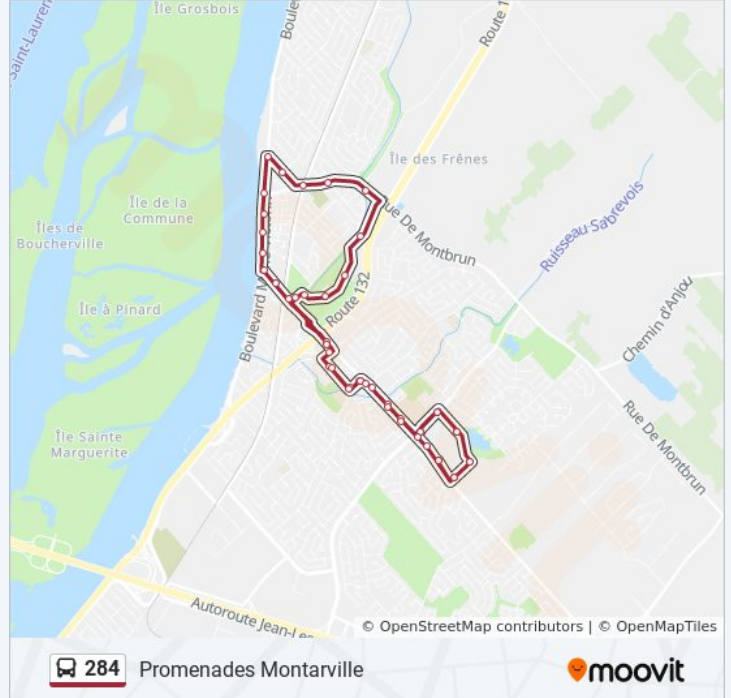

Marie-Victorin / De Montbrun

Marie-Victorin / De Muy

De Muy / Le Laboureur

De Montbrun / Du Fort-St-Louis

De Montbrun / Jacques-Lamoureux

De Montbrun / Marché Pulic Montbrun

Ch. Du Lac / Du Moulin

Ch. Du Lac / Centre Aux Quatre Poches!

Ch. Du Lac / Bibliothèque Boucherville

Ch. Du Lac / De La Rivière-Aux-Pins

De La Rivière-Aux-Pins / Mairie Boucherville

De Montarville / Rte 132 E.

425 Samuel-De Champlain

Hélène-Boullé / Darontal

Hélène-Boullé / De Jumonville

De Jumonville / De Montarville

De Montarville / De Brion

De Montarville / Victor-Bourgeau

De Montarville / École De Mortagne

De Mortagne / De Montarville

De Mortagne / Lionel-Daunais

Lionel-Daunais / Jean-Deslauriers

Lionel-Daunais / D'Avaugour

D'Avaugour / De Montarville

1055 De Montarville

Les horaires et trajets sur une carte de la ligne 284 de bus sont disponibles dans un fichier PDF hors-ligne sur moovitapp.com. Utilisez le [Appli Moovit](#) pour voir les horaires de bus, train ou métro en temps réel, ainsi que les instructions étape par étape pour tous les transports publics à Montréal.

[À propos de Moovit](#) • [Solutions MaaS](#) • [Pays disponibles](#) • [Communauté Moovit](#)

© 2024 Moovit - Tous droits réservés

**Consultez les horaires
d'arrivée en direct**