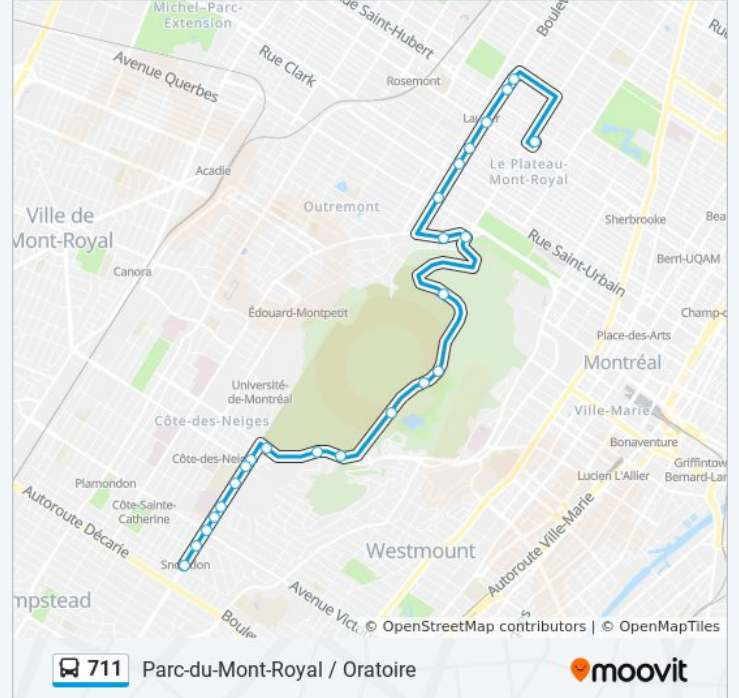

**Direction: 711-E**

27 arrêts

[VOIR LES HORAIRES DE LA LIGNE](#)

Station Snowdon (Queen-Mary / Circle)

Queen-Mary / Lemieux

Queen-Mary / Victoria

Queen-Mary / Roslyn

Queen-Mary / Cedar Crescent (Institut De Gériatrie)

Saint-Joseph / Saint-Denis

Station Laurier (Saint-Joseph / Rivard)

Saint-Joseph / De Mentana

Saint-Joseph / Christophe-Colomb

Station Mont-Royal (Berri / Du Mont-Royal)

### Informations de la ligne 711 de bus

**Direction:** 711-O

**Arrêts:** 25

**Durée du Trajet:** 30 min

**Récapitulatif de la ligne:**

Queen-Mary / Queen-Mary

Queen-Mary / Frère-André (Oratoire St-Joseph)

Queen-Mary / Cedar Crescent (Institut De Gériatrie)

Queen-Mary / Roslyn

Queen-Mary / Victoria

Queen-Mary / Ponsard

Station Snowdon (Queen-Mary / De Westbury)

Les horaires et trajets sur une carte de la ligne 711 de bus sont disponibles dans un fichier PDF hors-ligne sur [moovitapp.com](https://moovitapp.com). Utilisez le [Appli Moovit](#) pour voir les horaires de bus, train ou métro en temps réel, ainsi que les instructions étape par étape pour tous les transports publics à Montréal.