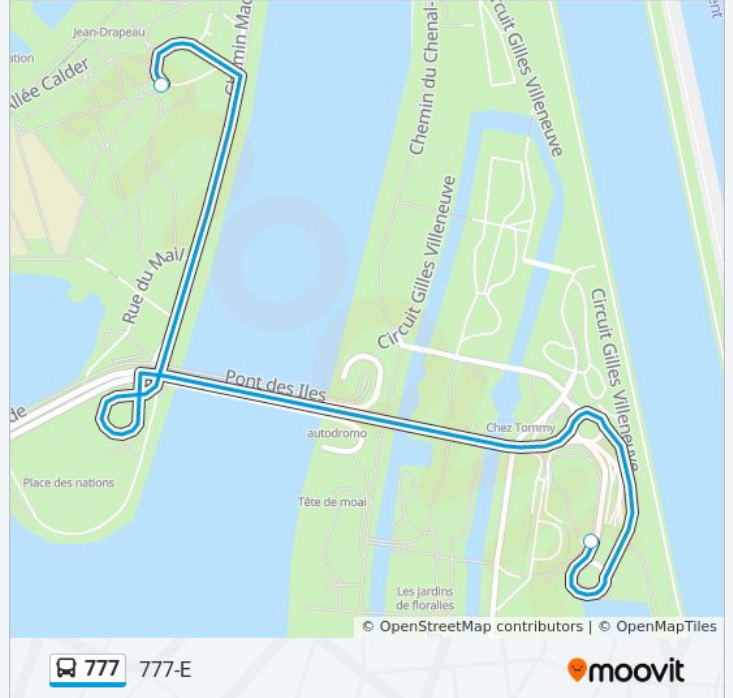

Direction: 777-E

11 arrêts

[VOIR LES HORAIRES DE LA LIGNE](#)

Station Bonaventure (Gauchetière / Mansfield)

Robert-Bourassa / Notre-Dame

Robert-Bourassa / William

Robert-Bourassa / Wellington

Des Moulins / No 950

Pierre-Dupuy / Des Moulins

Pierre-Dupuy / Quai Bickerdike

Pierre-Dupuy / Habitat 67

Pierre-Dupuy / De La Concorde

Casino De Montréal

Station Jean-Drapeau

Horaires de la ligne 777 de bus

Horaires de l'itinéraire 777-E:

Direction: 777-O

10 arrêts

[VOIR LES HORAIRES DE LA LIGNE](#)

Station Jean-Drapeau

Casino De Montréal

Pierre-Dupuy / De La Concorde

Pierre-Dupuy / Habitat 67

Pierre-Dupuy / Quai Bickerdike

Pierre-Dupuy / Des Moulins

Robert-Bourassa / Wellington

Robert-Bourassa / William

Robert-Bourassa / Notre-Dame

Station Bonaventure (Gauchetière / Mansfield)

Horaires de la ligne 777 de bus

Horaires de l'itinéraire 777-O: