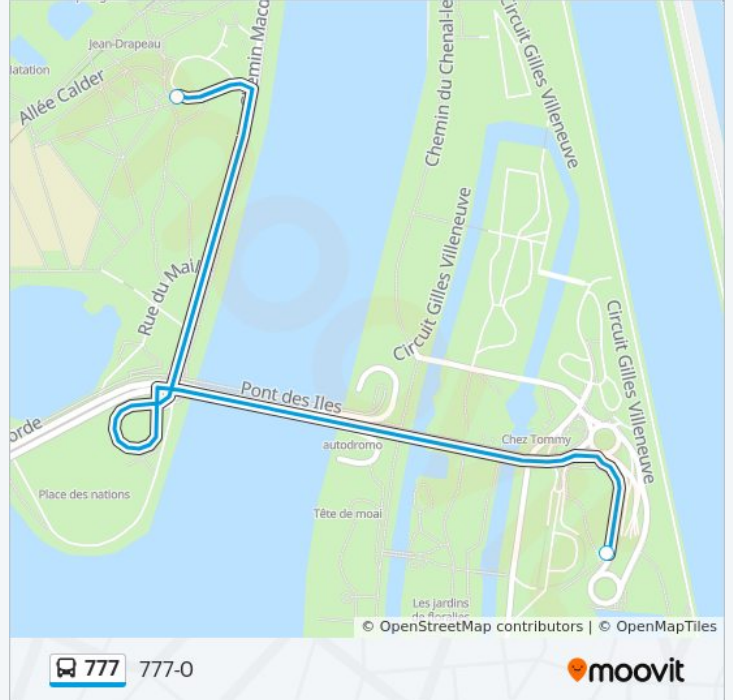

Les horaires et trajets sur une carte de la ligne 777 de bus sont disponibles dans un fichier PDF hors-ligne sur moovitapp.com. Utilisez le [Appli Moovit](#) pour voir les horaires de bus, train ou métro en temps réel, ainsi que les instructions étape par étape pour tous les transports publics à Montréal.

[À propos de Moovit](#) • [Solutions MaaS](#) • [Pays disponibles](#) • [Communauté Moovit](#)

© 2024 Moovit - Tous droits réservés

Consultez les horaires d'arrivée en direct