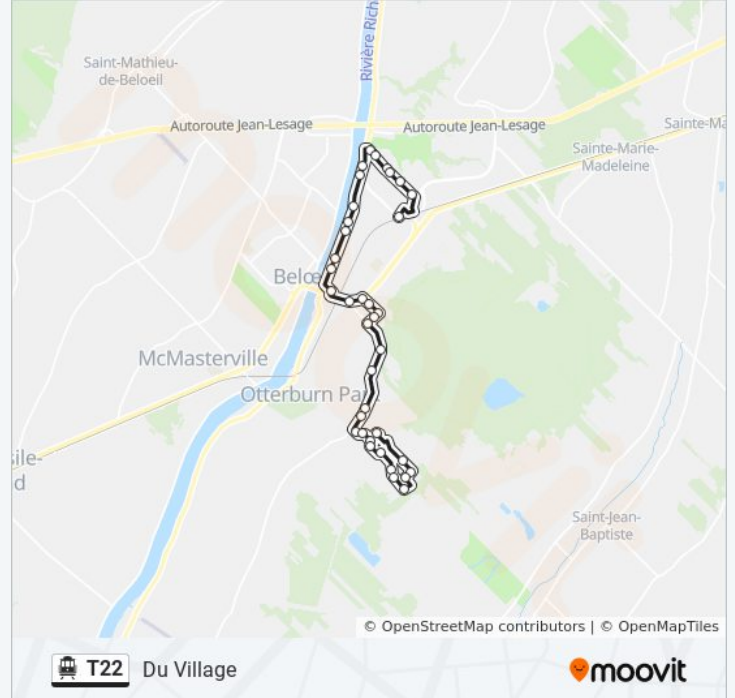

## Direction: Patriotes/Campbell

37 arrêts

[VOIR LES HORAIRES DE LA LIGNE](#)

Gare Mont-Saint-Hilaire

Jeannotte / Du Golf

Jeannotte / Villeneuve

Jeannotte / De Montplaisant

Jeannotte / De Florimont

Des Patriotes Nord / Sainte-Anne

## Informations de la ligne T22 de shuttle

**Direction:** Patriotes/Campbell

**Arrêts:** 37

**Durée du Trajet:** 29 min

**Récapitulatif de la ligne:**

Des Patriotes Nord / Gaboury

De Rouville / Messier

Sir-Wilfrid-Laurier / Fortier

De Marseille / Hébert

Verdi / Renoir

Verdi / Émile-Nelligan

De La Pommeraie / Frère

Felix-Leclerc / Face Au Rond-Point

Les horaires et trajets sur une carte de la ligne T22 de shuttle sont disponibles dans un fichier PDF hors-ligne sur [moovitapp.com](https://moovitapp.com). Utilisez le [Appli Moovit](#) pour voir les horaires de bus, train ou métro en temps réel, ainsi que les instructions étape par étape pour tous les transports publics à Montréal.