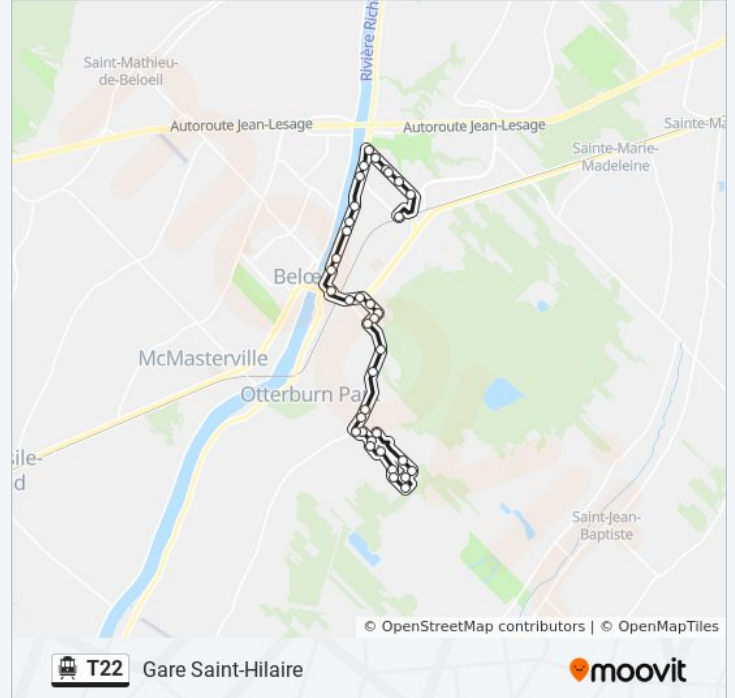

### Informations de la ligne T22 de shuttle

**Direction:** Gare Mont-St-Hilaire

**Arrêts:** 37

**Durée du Trajet:** 32 min

**Récapitulatif de la ligne:**

Sir-Wilfrid-Laurier / Saint-Georges

De Rouville / Messier

Jeannotte / Des Français

Jeannotte / De Lisbonne

Jeannotte / De Florimont

Jeannotte / De Montplaisant

Jeannotte / Villeneuve

Jeannotte / Du Golf

Gare Mont-Saint-Hilaire

## Direction: Patriotes/Campbell

37 arrêts

[VOIR LES HORAIRES DE LA LIGNE](#)

Gare Mont-Saint-Hilaire

Jeannotte / Du Golf

Jeannotte / Villeneuve

Jeannotte / De Montplaisant

Jeannotte / De Florimont